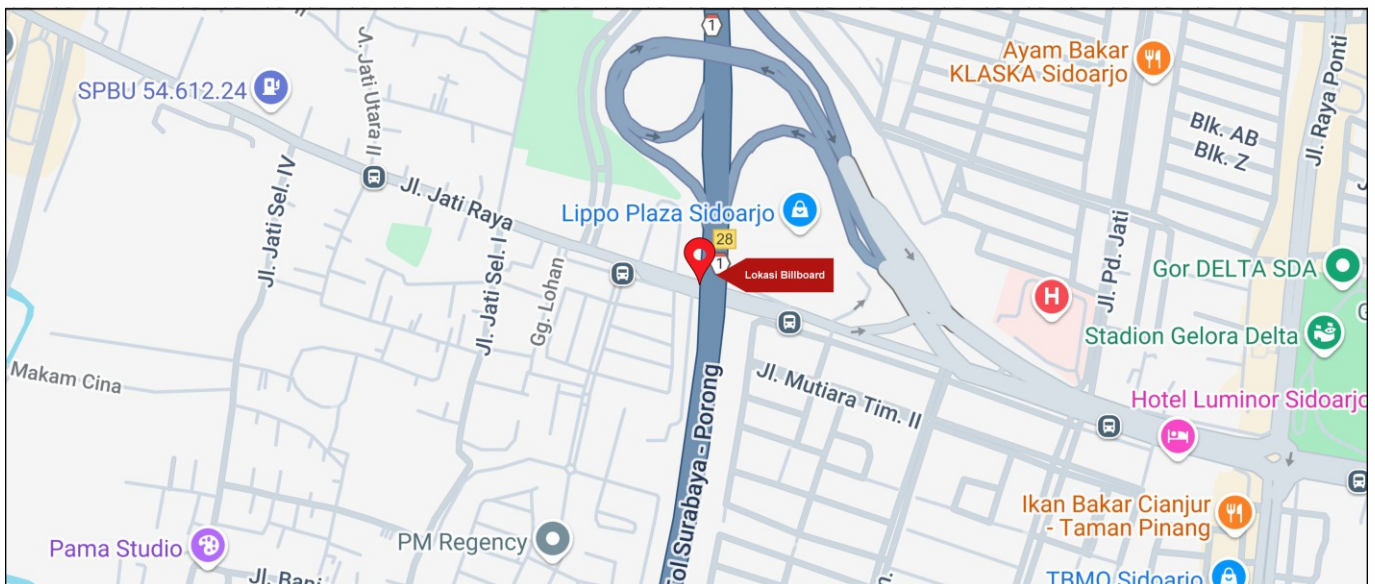

Foto Lokasi

Denah Lokasi

Description : Merupakan area padat lalu lintas, baik kendaraan pribadi maupun umum

**LALU LINTAS HARIAN RATA-RATA**

Mobil Pribadi	Sepeda Motor	Angkutan Umum	Lain-Lain (Pick Up, Truck, Dsb.)	Jumlah Total
33.929	76.540	2.803	2.373	115.645