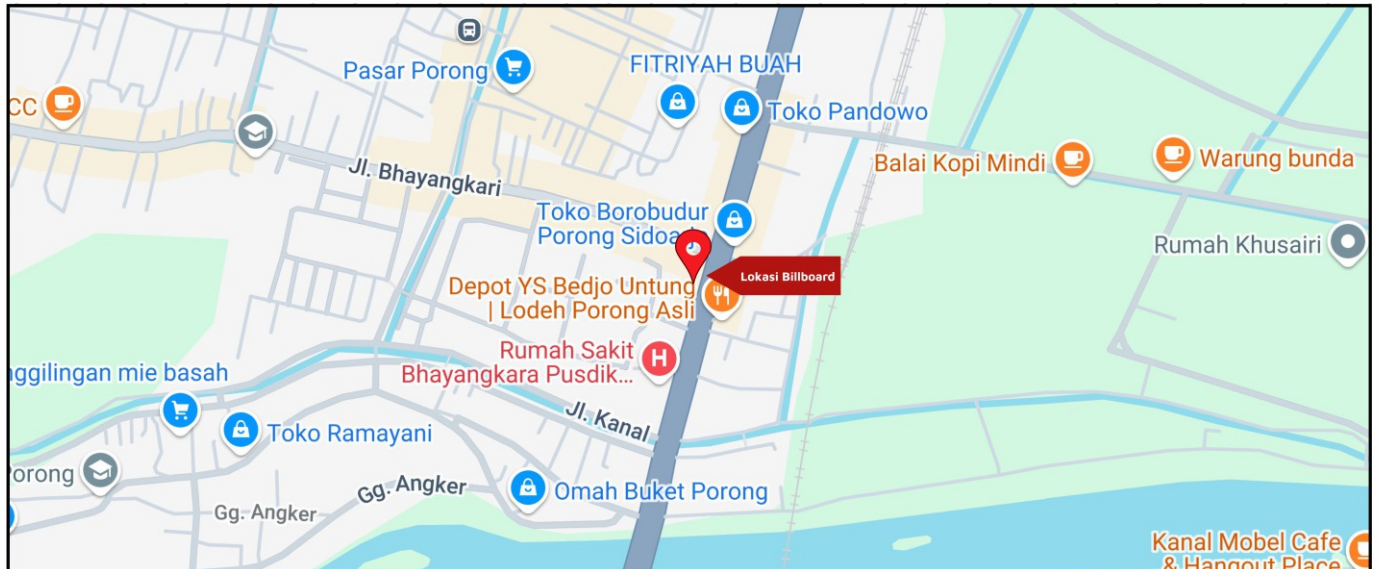

Foto Lokasi

Denah Lokasi

Description : Merupakan area padat lalu lintas, baik kendaraan pribadi maupun umum

LALU LINTAS HARIAN RATA-RATA

Mobil Pribadi	Sepeda Motor	Angkutan Umum	Lain-Lain (Pick Up, Truck, Dsb.)	Jumlah Total
-	-	-	-	-