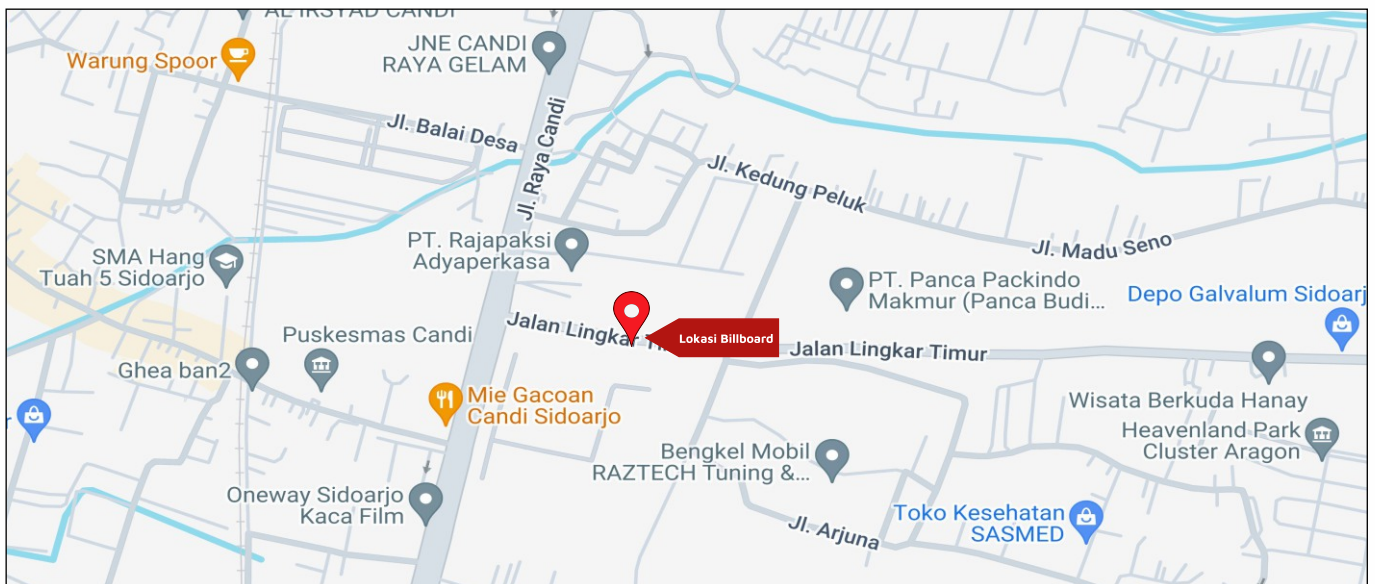

Foto Lokasi

Denah Lokasi

Description : Merupakan area padat lalu lintas, baik kendaraan pribadi maupun umum

LALU LINTAS HARIAN RATA-RATA

Mobil Pribadi	Sepeda Motor	Angkutan Umum	Lain-Lain (Pick Up, Truck, Dsb.)	Jumlah Total
38.048	101.650	1.884	3.883	145.645