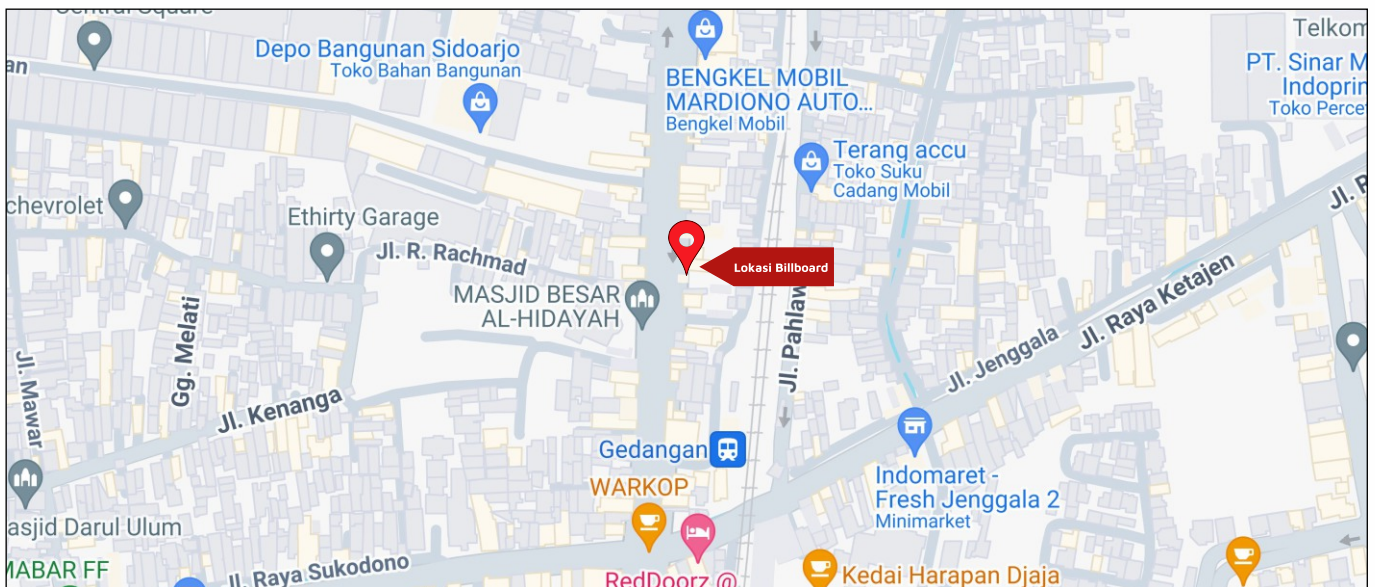

Foto Lokasi

Denah Lokasi

Description : Merupakan area padat lalu lintas, baik kendaraan pribadi maupun umum

LALU LINTAS HARIAN RATA-RATA

Mobil Pribadi	Sepeda Motor	Angkutan Umum	Lain-Lain (Pick Up, Truck, Dsb.)	Jumlah Total
48.448	121.650	1.384	2.883	172.982