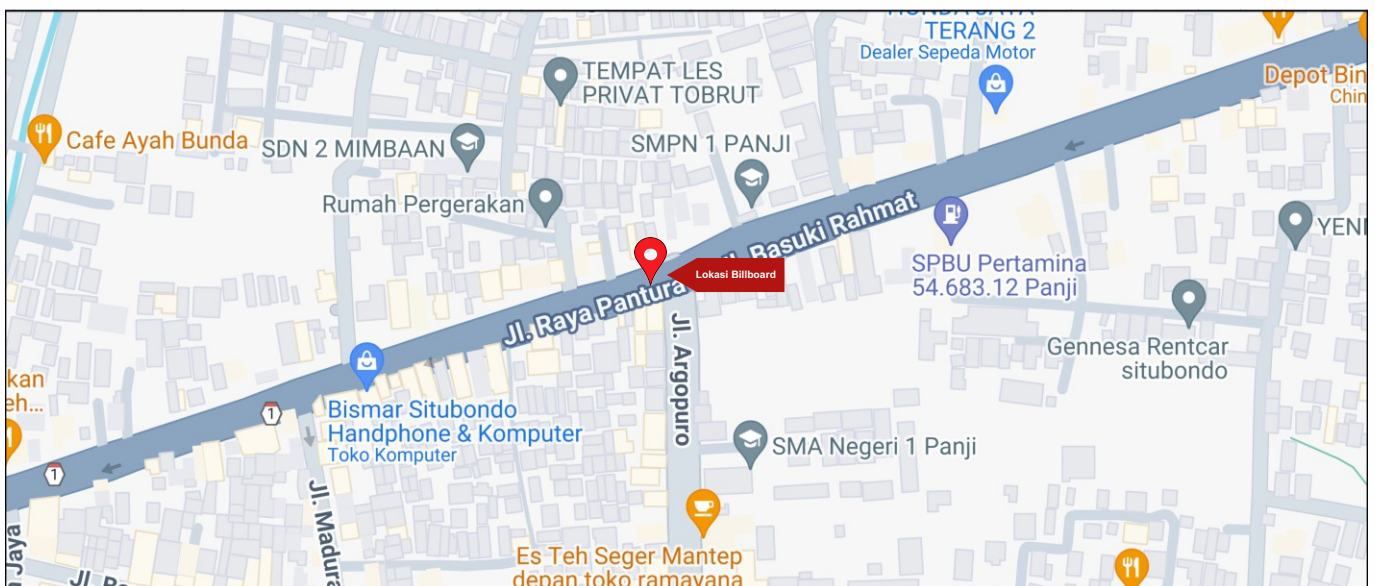

Foto Lokasi

Denah Lokasi

Description : Merupakan area padat lalu lintas, baik kendaraan pribadi maupun umum

LALU LINTAS HARIAN RATA-RATA

Mobil Pribadi	Sepeda Motor	Angkutan Umum	Lain-Lain (Pick Up, Truck, Dsb.)	Jumlah Total
-	-	-	-	-