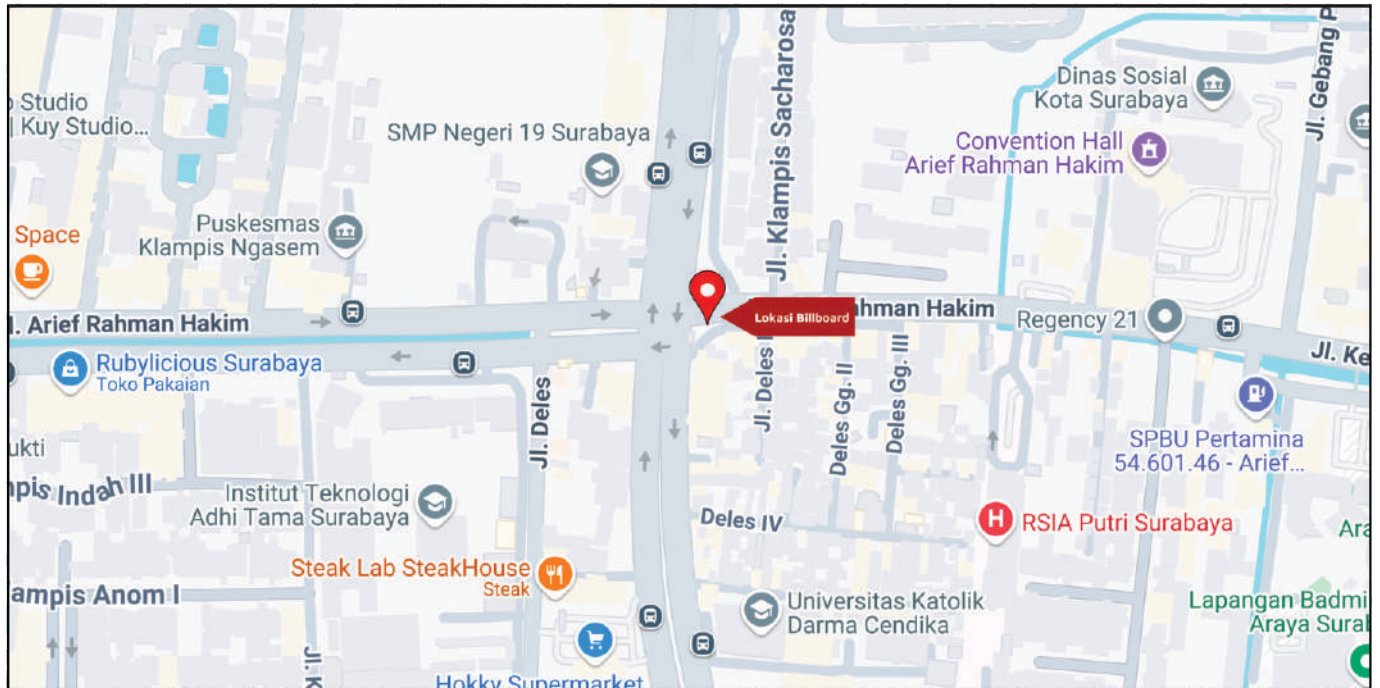

Foto Lokasi

Denah Lokasi

Description : Merupakan area padat lalu lintas, baik kendaraan pribadi maupun umum

LALU LINTAS HARIAN RATA-RATA

Mobil Pribadi	Sepeda Motor	Angkutan Umum	Lain-Lain (Pick Up, Truck, Dsb.)	Jumlah Total
-	-	-	-	-