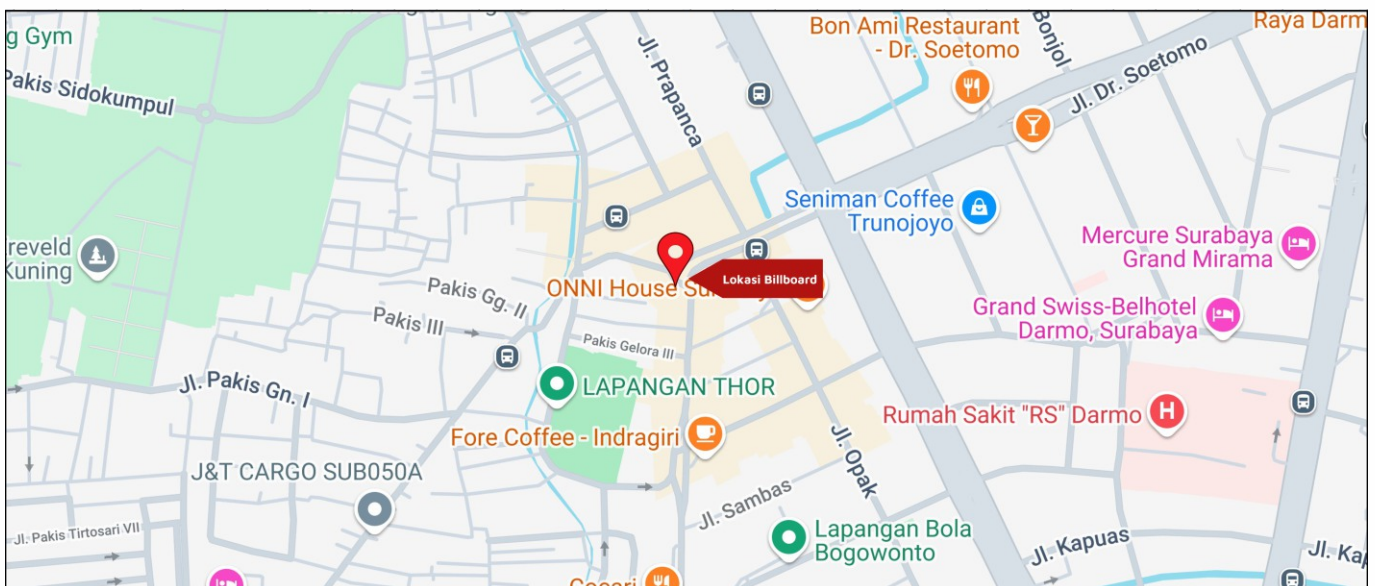

Foto Lokasi

Denah Lokasi

Description : Merupakan area padat lalu lintas, baik kendaraan pribadi maupun umum

LALU LINTAS HARIAN RATA-RATA

Mobil Pribadi	Sepeda Motor	Angkutan Umum	Lain-Lain (Pick Up, Truck, Dsb.)	Jumlah Total
-	-	-	-	-