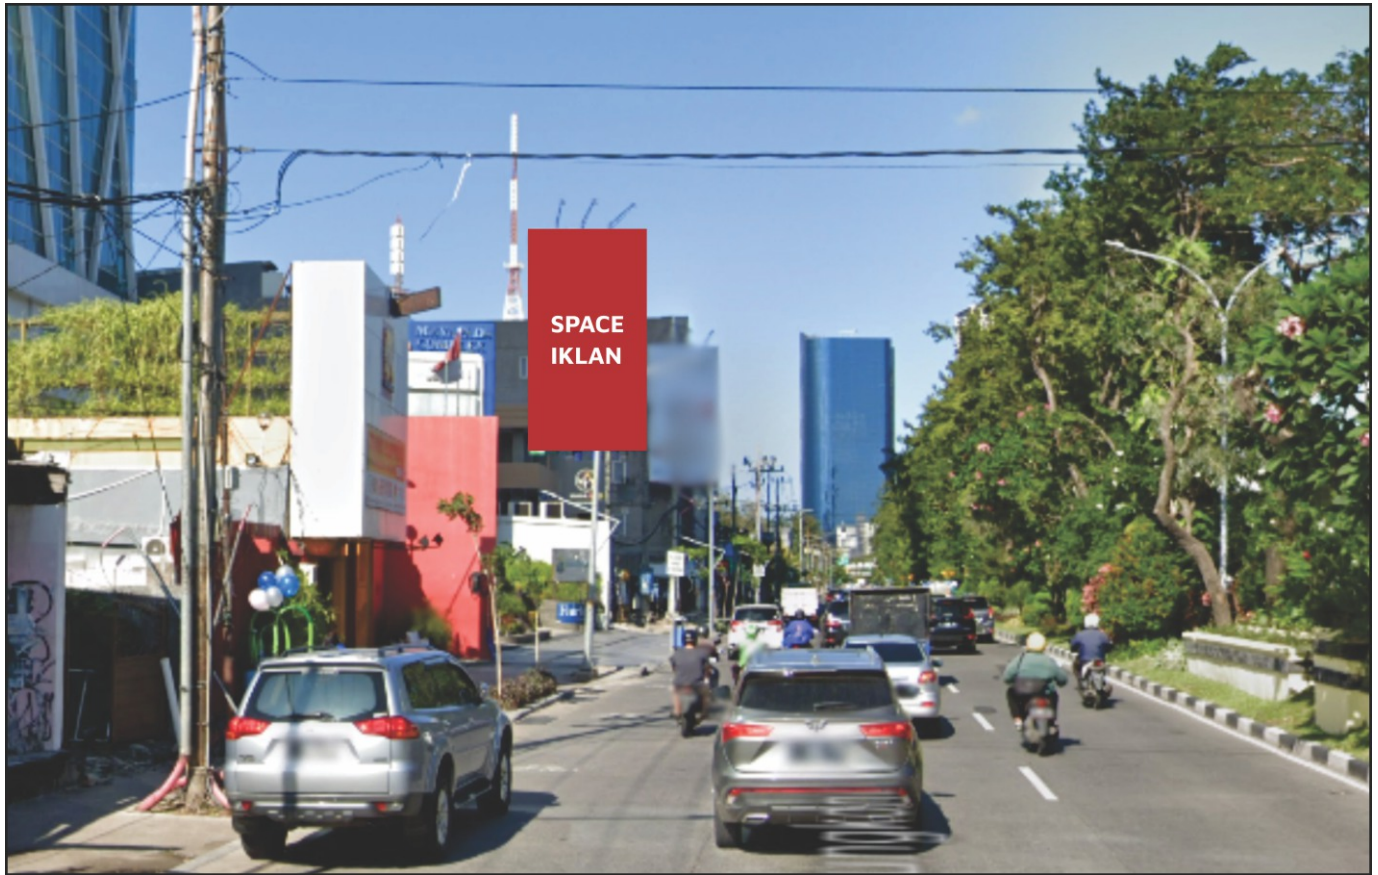

Foto Lokasi

Denah Lokasi

Description : Merupakan area padat lalu lintas, baik kendaraan pribadi maupun umum

LALU LINTAS HARIAN RATA-RATA

Mobil Pribadi	Sepeda Motor	Angkutan Umum	Lain-Lain (Pick Up, Truck, Dsb.)	Jumlah Total
-	-	-	-	-