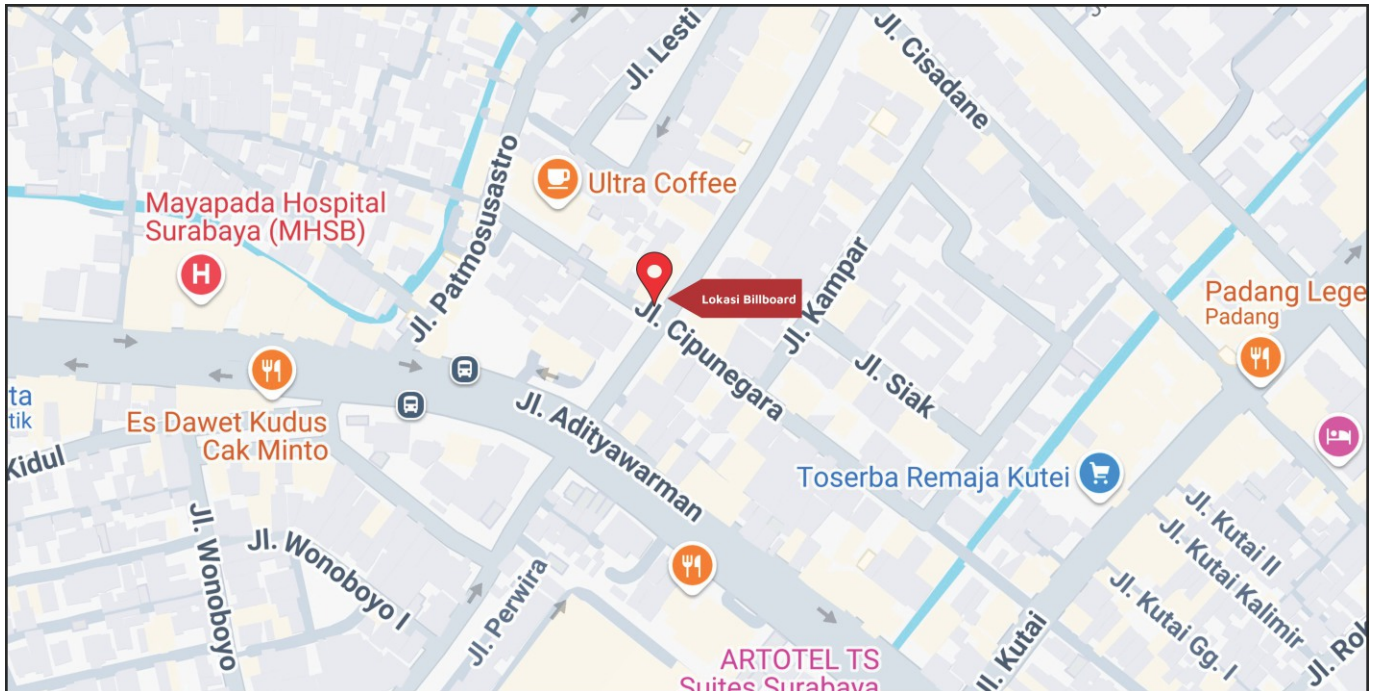

Foto Lokasi

Denah Lokasi

Description : Merupakan area padat lalu lintas, baik kendaraan pribadi maupun umum

**LALU LINTAS HARIAN RATA-RATA**

Mobil Pribadi	Sepeda Motor	Angkutan Umum	Lain-Lain (Pick Up, Truck, Dsb.)	Jumlah Total
-	-	-	-	-