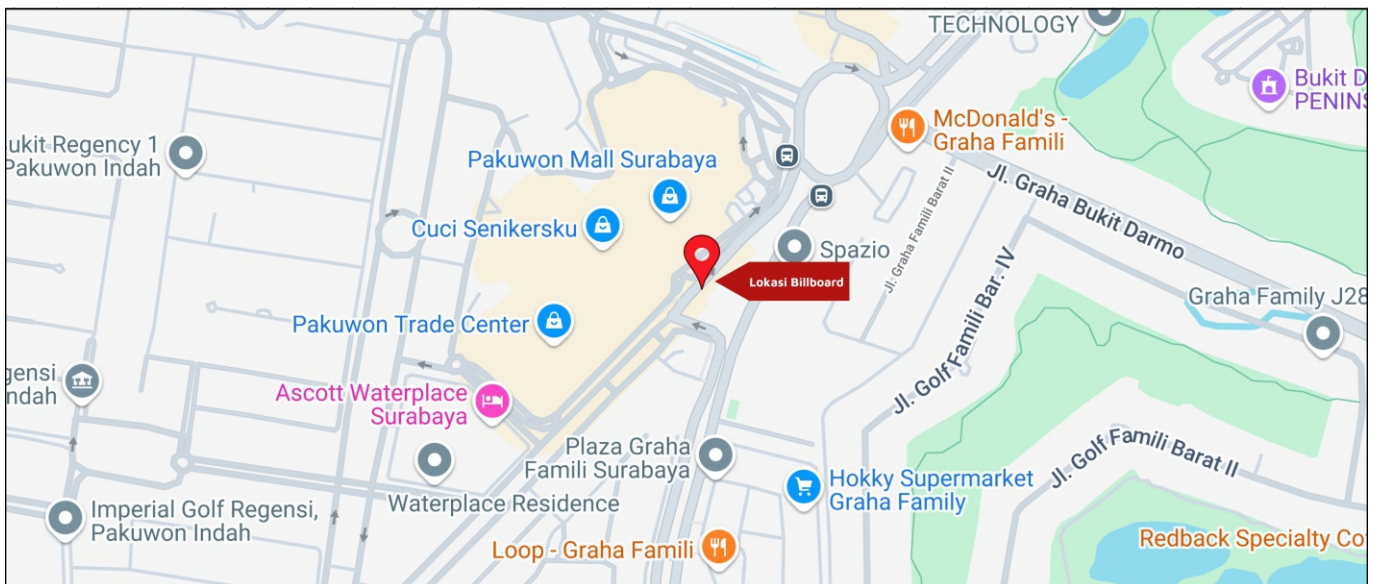

Foto Lokasi

Denah Lokasi

Description : Merupakan area padat lalu lintas, baik kendaraan pribadi maupun umum

LALU LINTAS HARIAN RATA-RATA

Mobil Pribadi	Sepeda Motor	Angkutan Umum	Lain-Lain (Pick Up, Truck, Dsb.)	Jumlah Total
-	-	-	-	-