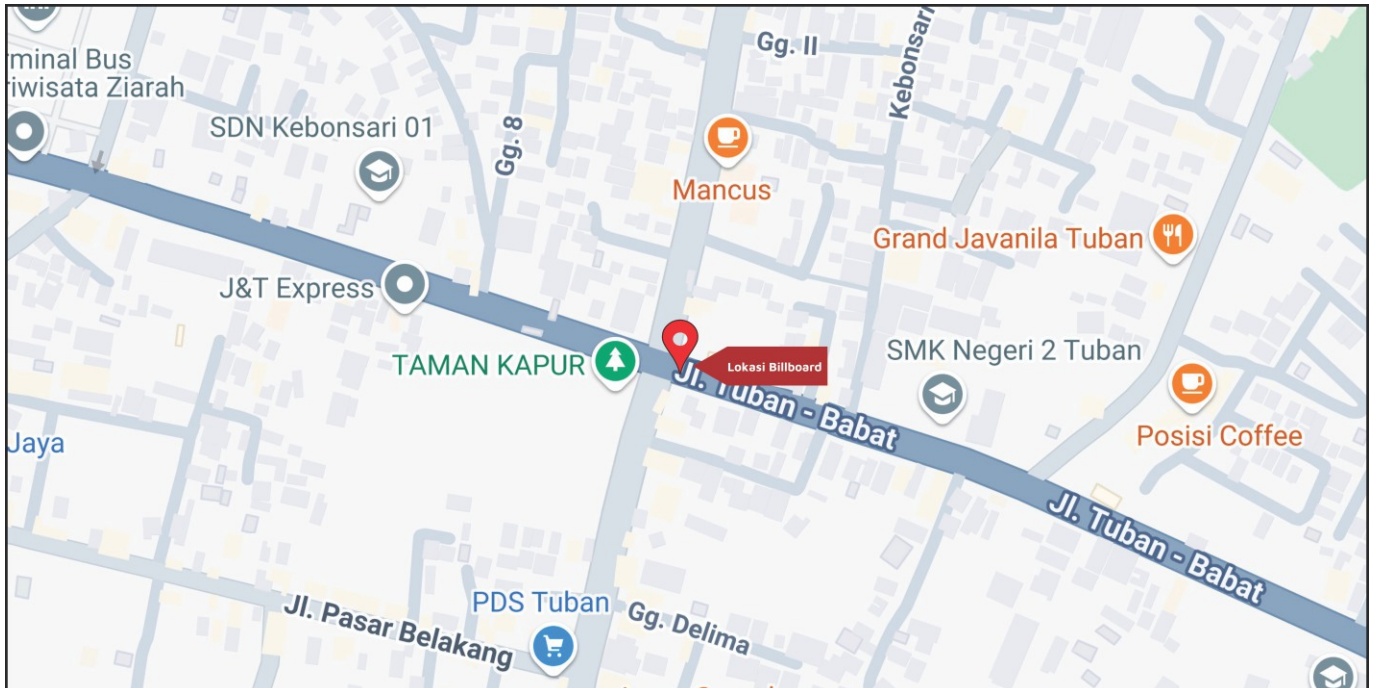

Foto Lokasi

Denah Lokasi

Description : Merupakan area padat lalu lintas, baik kendaraan pribadi maupun umum

LALU LINTAS HARIAN RATA-RATA

Mobil Pribadi	Sepeda Motor	Angkutan Umum	Lain-Lain (Pick Up, Truck, Dsb.)	Jumlah Total
-	-	-	-	-