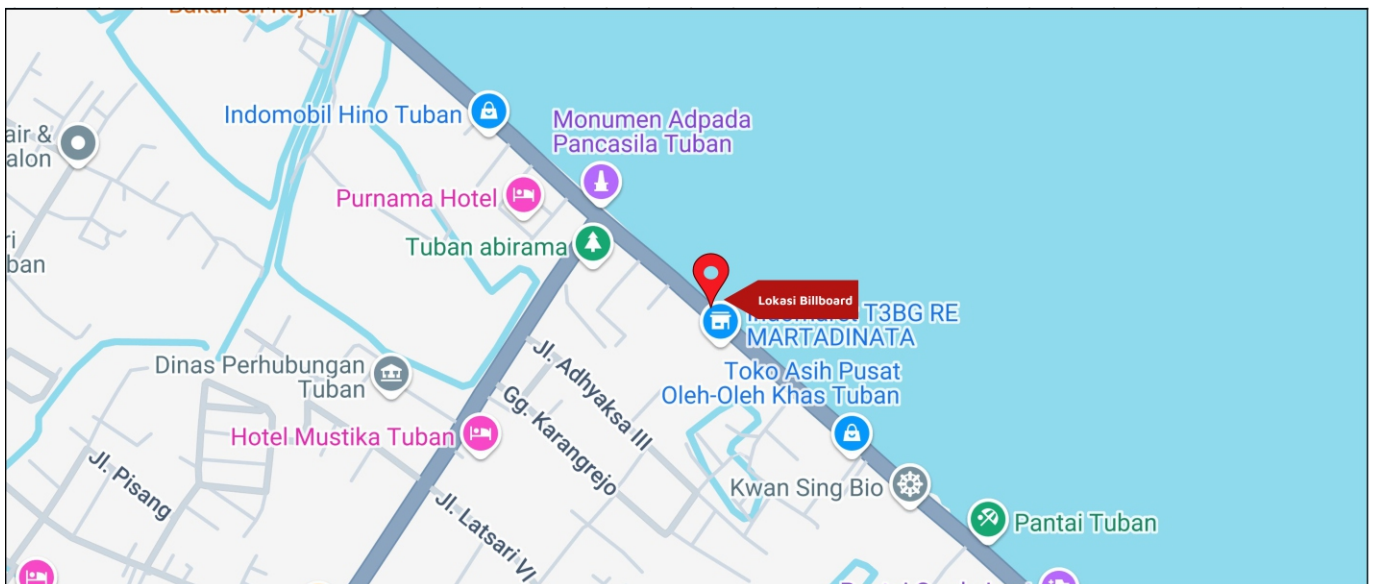

Foto Lokasi

Denah Lokasi

Description : Merupakan area padat lalu lintas, baik kendaraan pribadi maupun umum

LALU LINTAS HARIAN RATA-RATA

Mobil Pribadi	Sepeda Motor	Angkutan Umum	Lain-Lain (Pick Up, Truck, Dsb.)	Jumlah Total
-	-	-	-	-