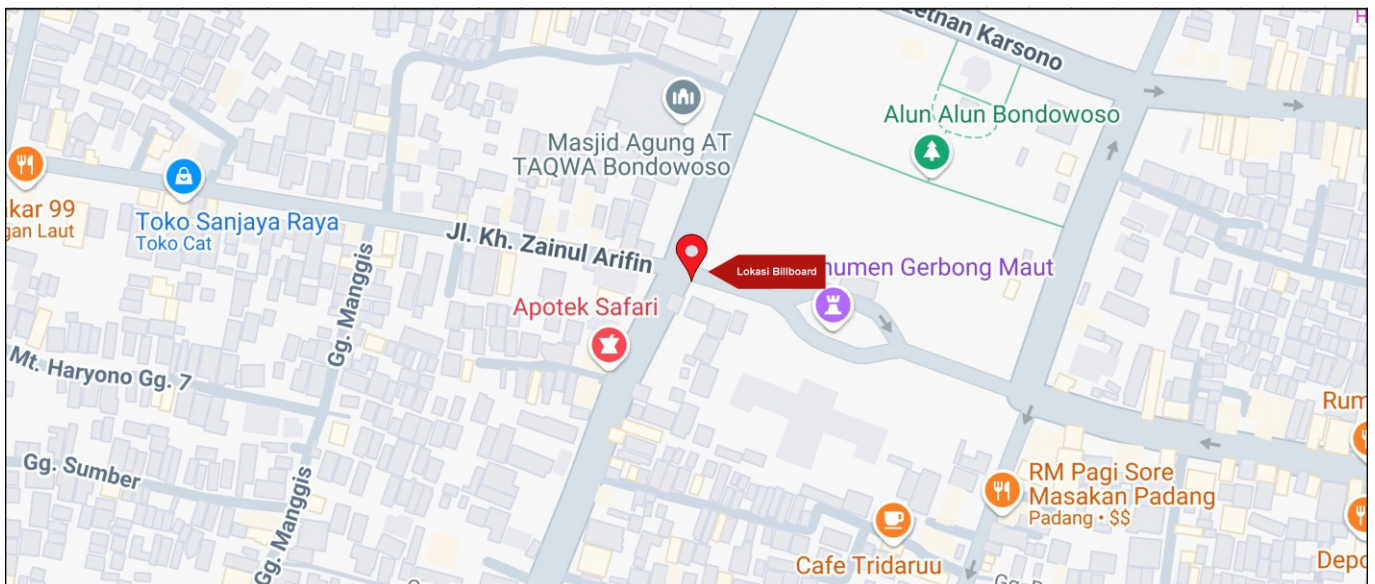

Foto Lokasi

Denah Lokasi

Description : Merupakan area padat lalu lintas, baik kendaraan pribadi maupun umum

LALU LINTAS HARIAN RATA-RATA

Mobil Pribadi	Sepeda Motor	Angkutan Umum	Lain-Lain (Pick Up, Truck, Dsb.)	Jumlah Total
-	-	-	-	-