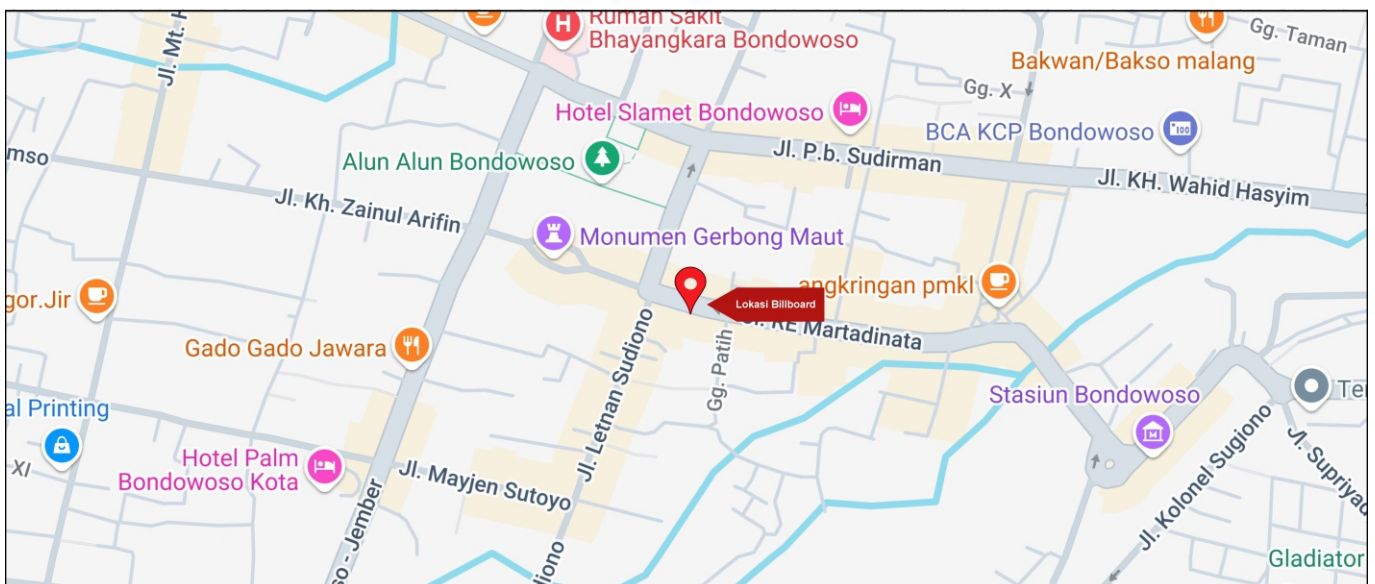

Foto Lokasi

Denah Lokasi

Description : Merupakan area padat lalu lintas, baik kendaraan pribadi maupun umum

**LALU LINTAS HARIAN RATA-RATA**

Mobil Pribadi	Sepeda Motor	Angkutan Umum	Lain-Lain (Pick Up, Truck, Dsb.)	Jumlah Total
-	-	-	-	-