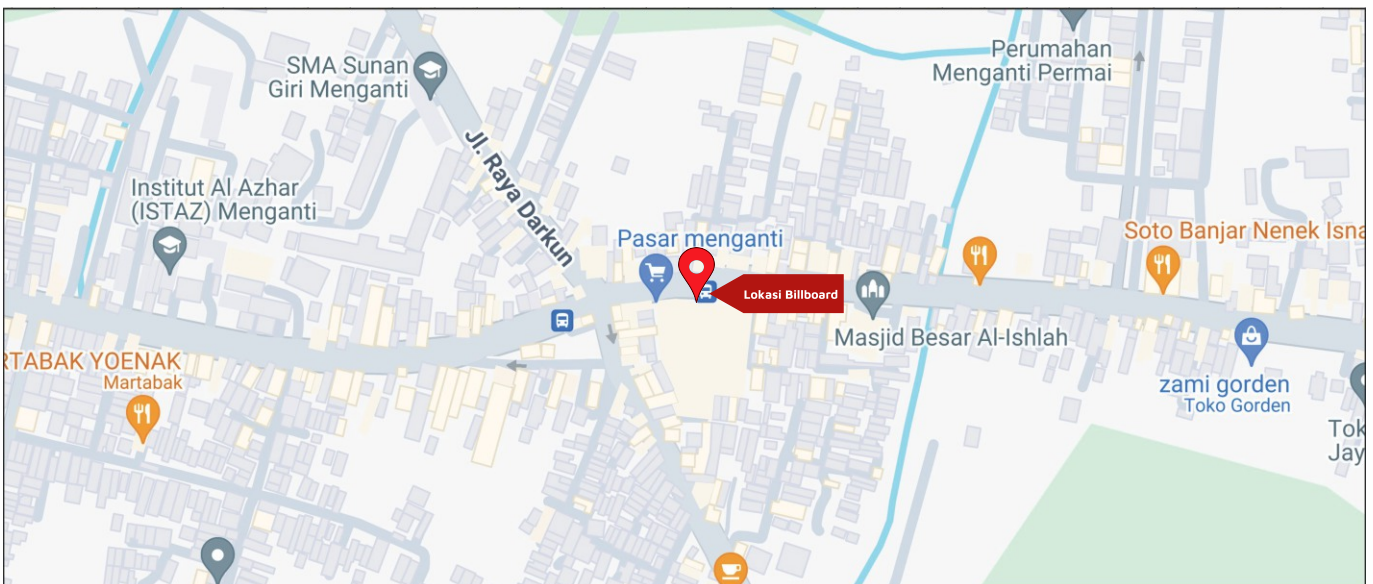

Foto Lokasi

Denah Lokasi

Description : Merupakan area padat lalu lintas, baik kendaraan pribadi maupun umum

LALU LINTAS HARIAN RATA-RATA

Mobil Pribadi	Sepeda Motor	Angkutan Umum	Lain-Lain (Pick Up, Truck, Dsb.)	Jumlah Total
-	-	-	-	-