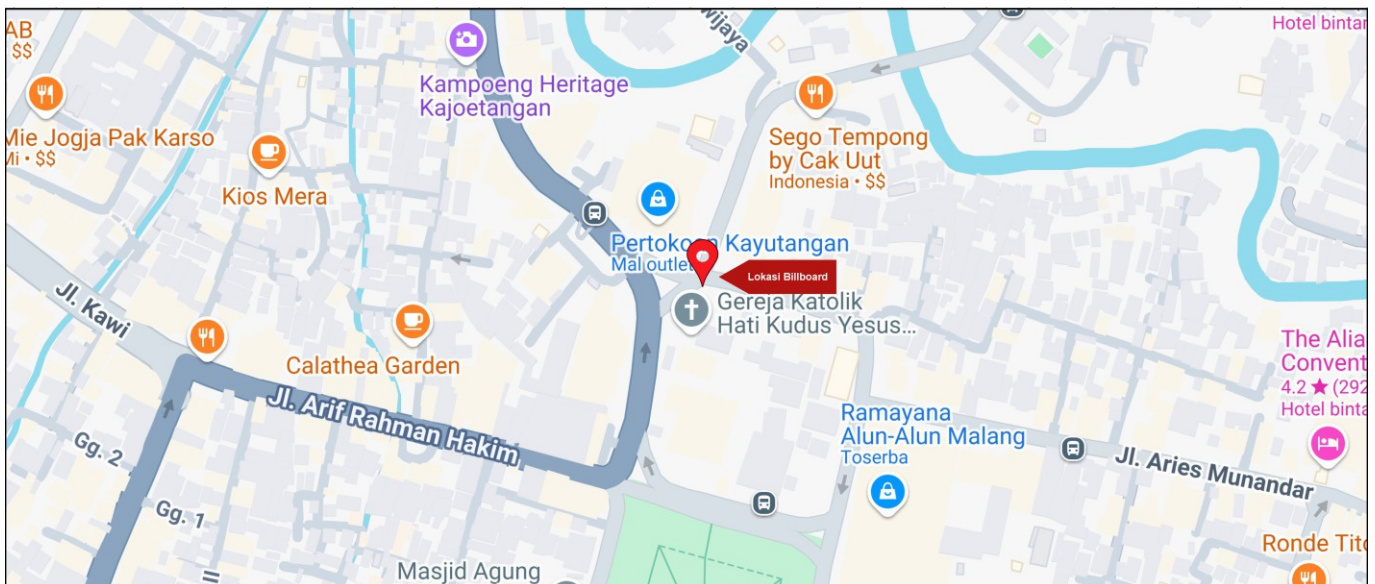

Foto Lokasi

Denah Lokasi

Description : Merupakan area padat lalu lintas, baik kendaraan pribadi maupun umum

LALU LINTAS HARIAN RATA-RATA

Mobil Pribadi	Sepeda Motor	Angkutan Umum	Lain-Lain (Pick Up, Truck, Dsb.)	Jumlah Total
-	-	-	-	-