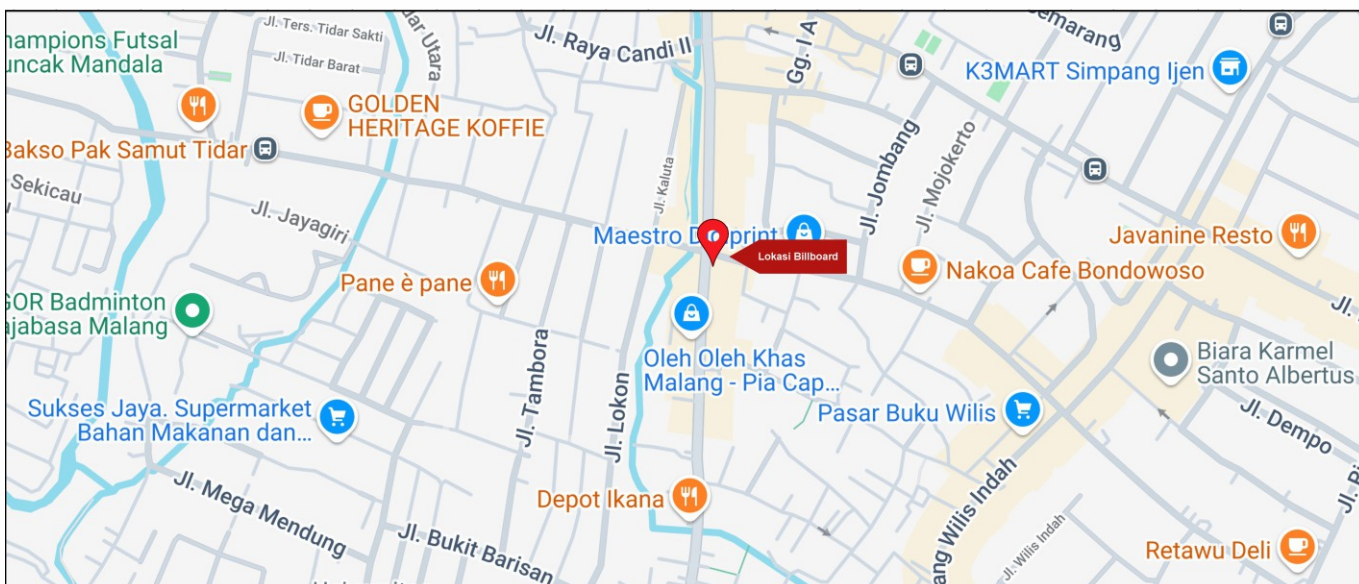

Foto Lokasi

Denah Lokasi

Description : Merupakan area padat lalu lintas, baik kendaraan pribadi maupun umum

LALU LINTAS HARIAN RATA-RATA

Mobil Pribadi	Sepeda Motor	Angkutan Umum	Lain-Lain (Pick Up, Truck, Dsb.)	Jumlah Total
-	-	-	-	-