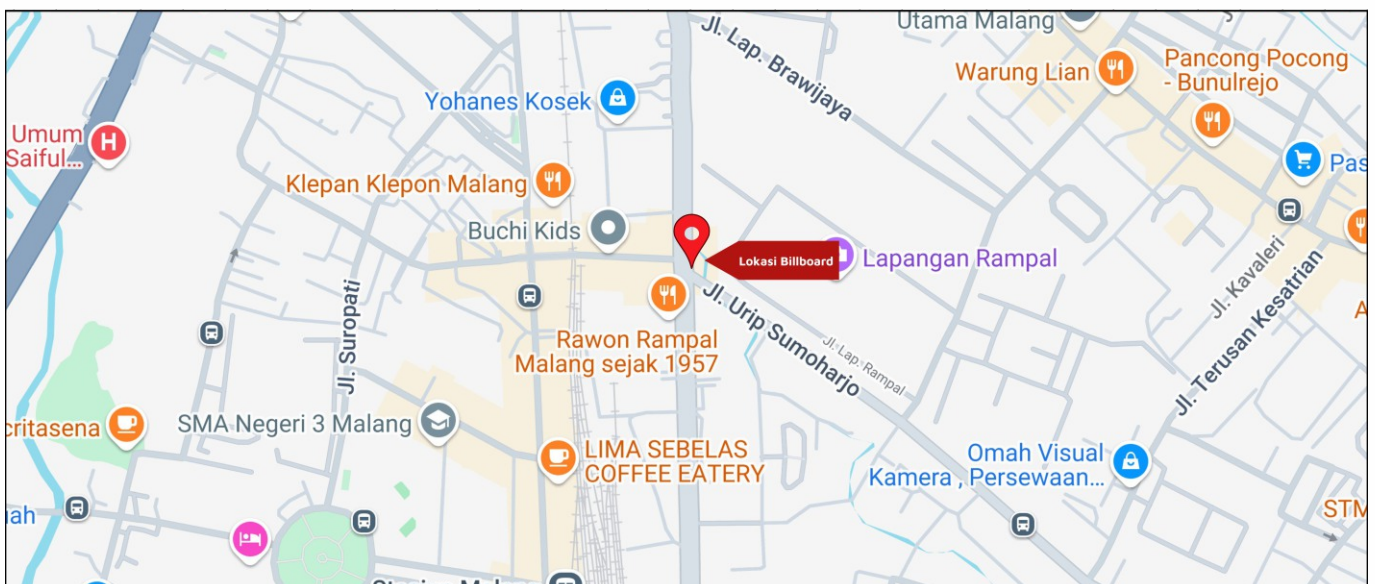

Foto Lokasi

Denah Lokasi

Description : Merupakan area padat lalu lintas, baik kendaraan pribadi maupun umum

LALU LINTAS HARIAN RATA-RATA

Mobil Pribadi	Sepeda Motor	Angkutan Umum	Lain-Lain (Pick Up, Truck, Dsb.)	Jumlah Total
-	-	-	-	-