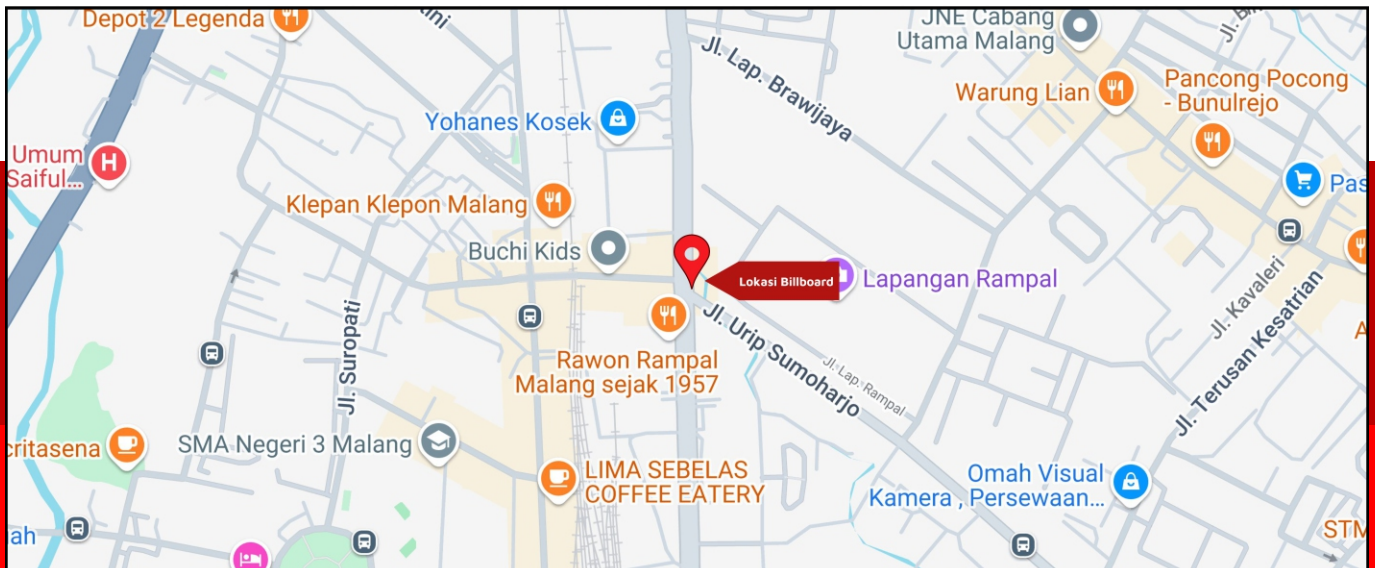

Foto Lokasi

Denah Lokasi

Deskripsi : Merupakan area padat lalu lintas, baik kendaraan pribadi maupun umum

LALU LINTAS HARIAN RATA RATA				
Mobil Pribadi	Sepeda Motor	Angkutan Umum	Lain Lain (Pick Up, Truck dsb)	Jumlah Total
-	-	-	-	-