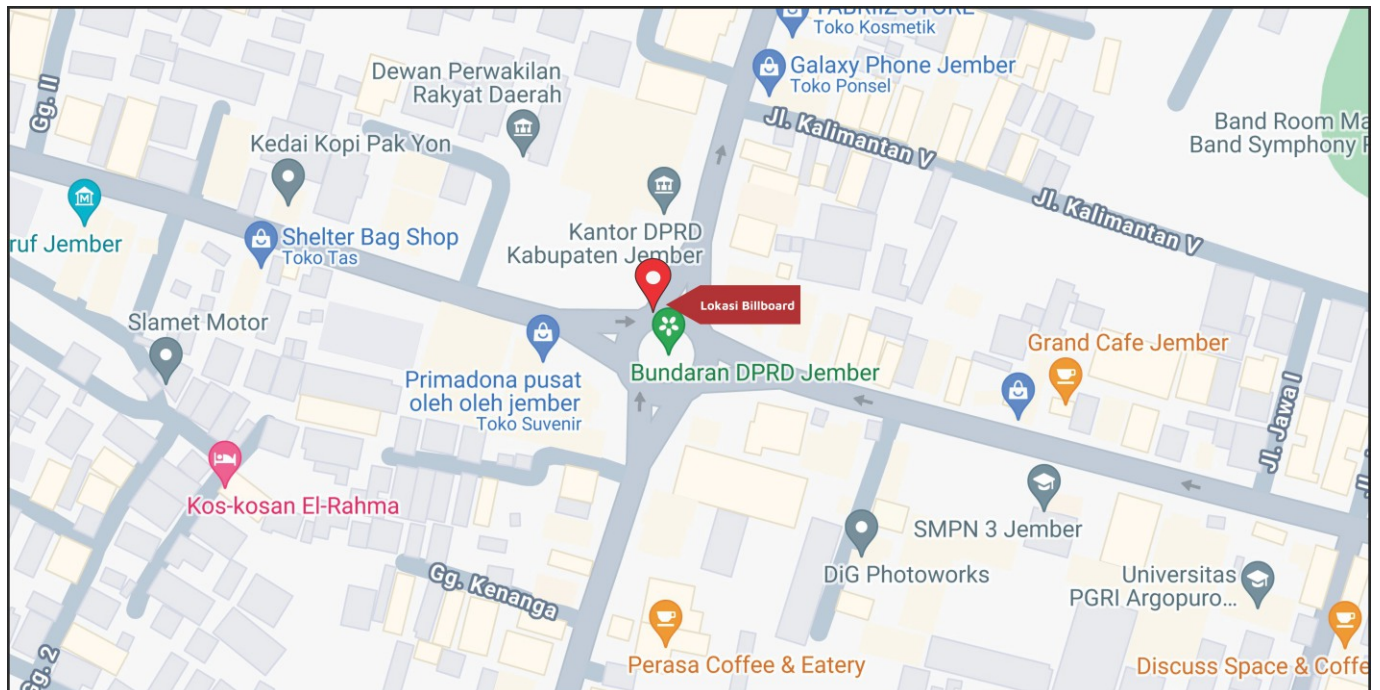

Foto Lokasi

Denah Lokasi

Description : Merupakan area padat lalu lintas, baik kendaraan pribadi maupun umum

LALU LINTAS HARIAN RATA-RATA

| Mobil Pribadi | Sepeda Motor | Angkutan Umum | Lain-Lain (Pick Up, Truck, Dsb.) | Jumlah Total |
|---------------|--------------|---------------|----------------------------------|--------------|
| - | - | - | - | - |