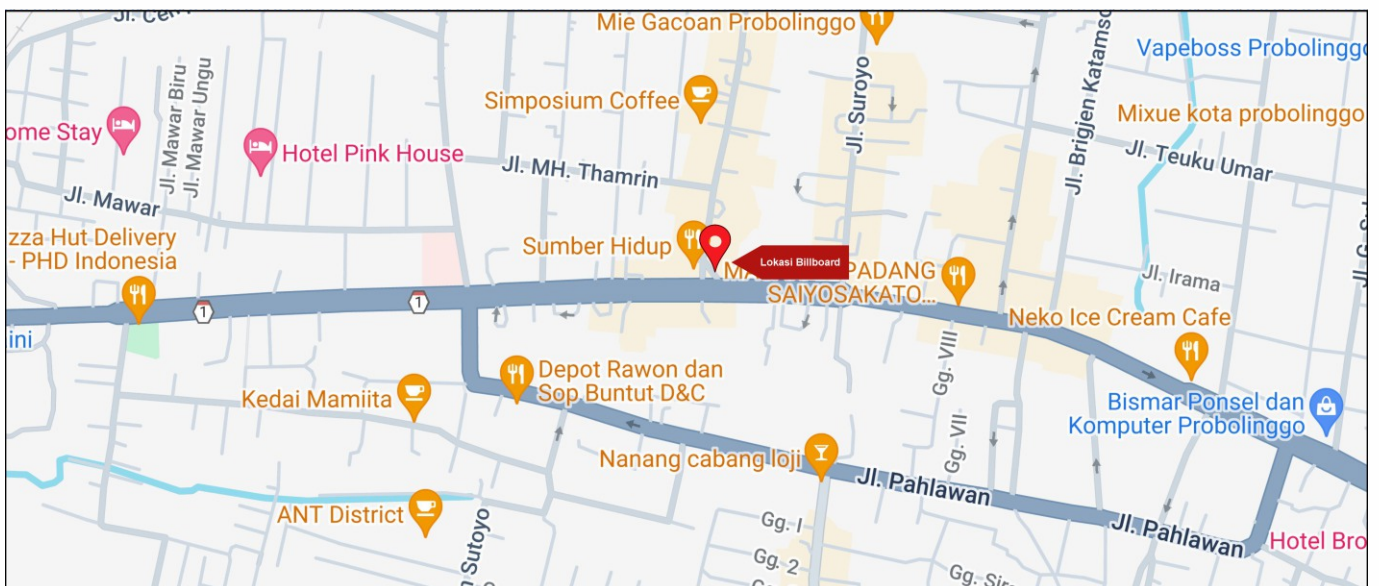

Foto Lokasi

Denah Lokasi

Description : Merupakan area padat lalu lintas, baik kendaraan pribadi maupun umum

LALU LINTAS HARIAN RATA-RATA

Mobil Pribadi	Sepeda Motor	Angkutan Umum	Lain-Lain (Pick Up, Truck, Dsb.)	Jumlah Total
-	-	-	-	-