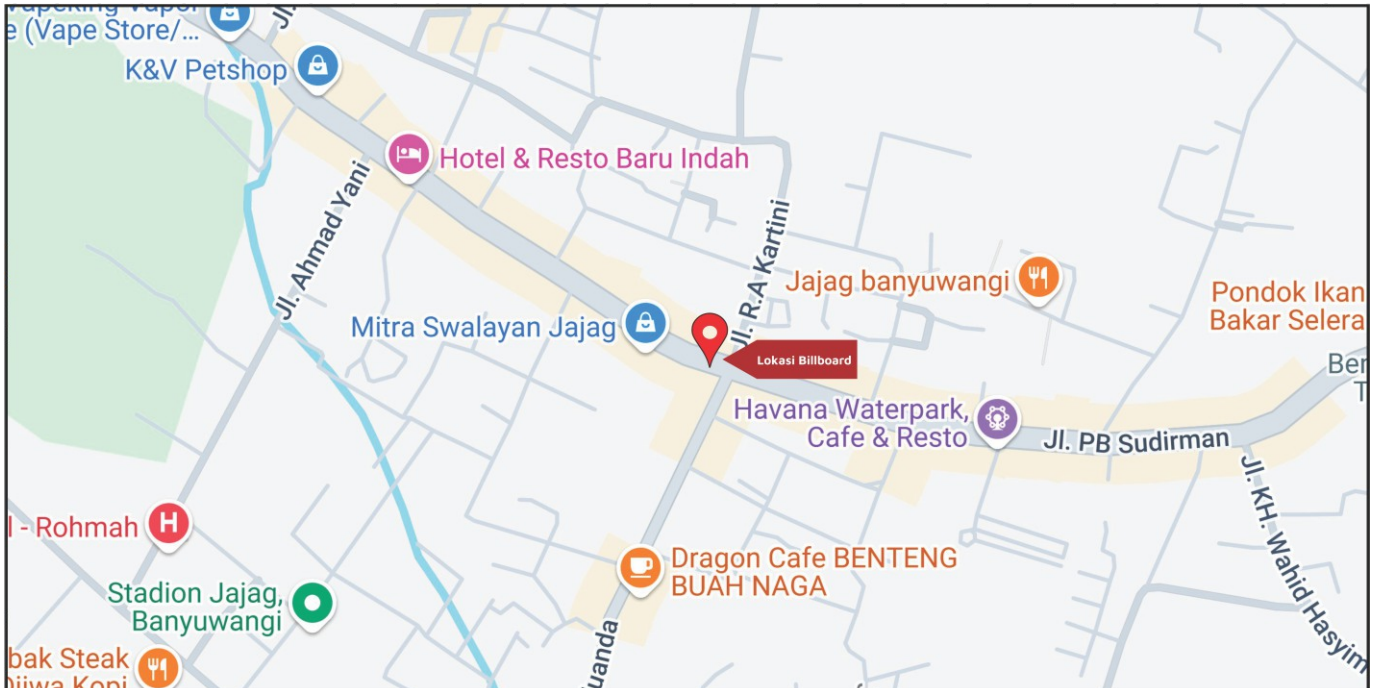

Foto Lokasi

Denah Lokasi

Description : Merupakan area padat lalu lintas, baik kendaraan pribadi maupun umum

LALU LINTAS HARIAN RATA-RATA

Mobil Pribadi	Sepeda Motor	Angkutan Umum	Lain-Lain (Pick Up, Truck, Dsb.)	Jumlah Total
-	-	-	-	-