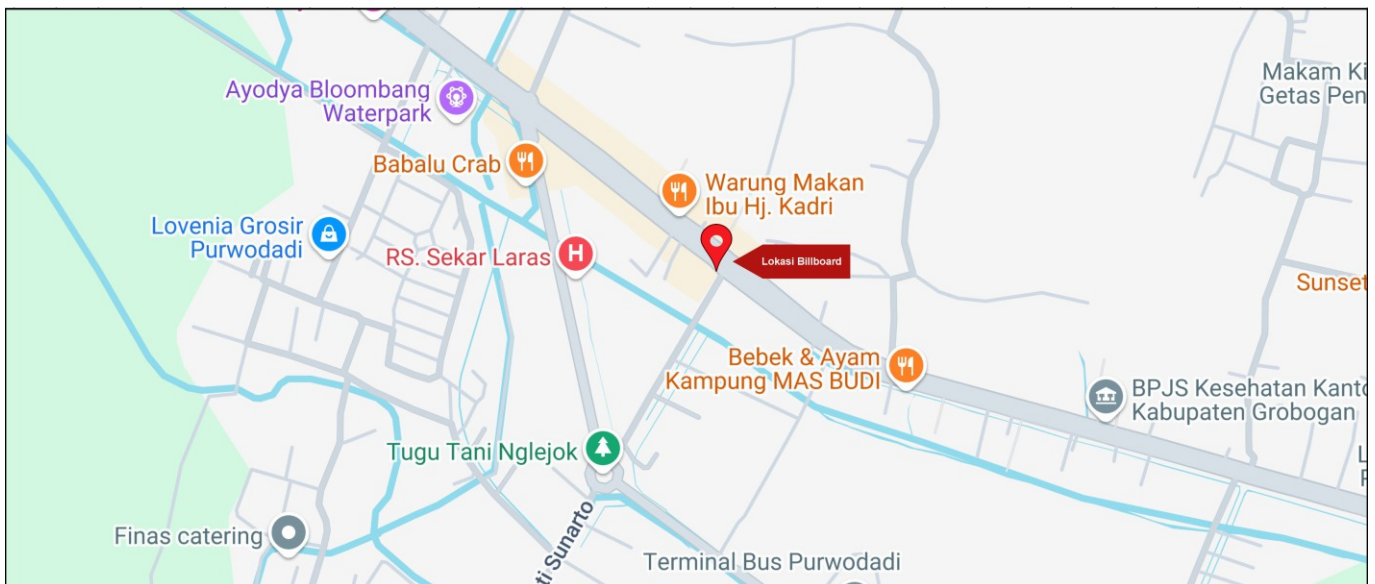

Foto Lokasi

Denah Lokasi

Description : Merupakan area padat lalu lintas, baik kendaraan pribadi maupun umum

| LALU LINTAS HARIAN RATA-RATA | | | | |
|------------------------------|--------------|---------------|----------------------------------|--------------|
| Mobil Pribadi | Sepeda Motor | Angkutan Umum | Lain-Lain (Pick Up, Truck, Dsb.) | Jumlah Total |
| - | - | - | - | - |