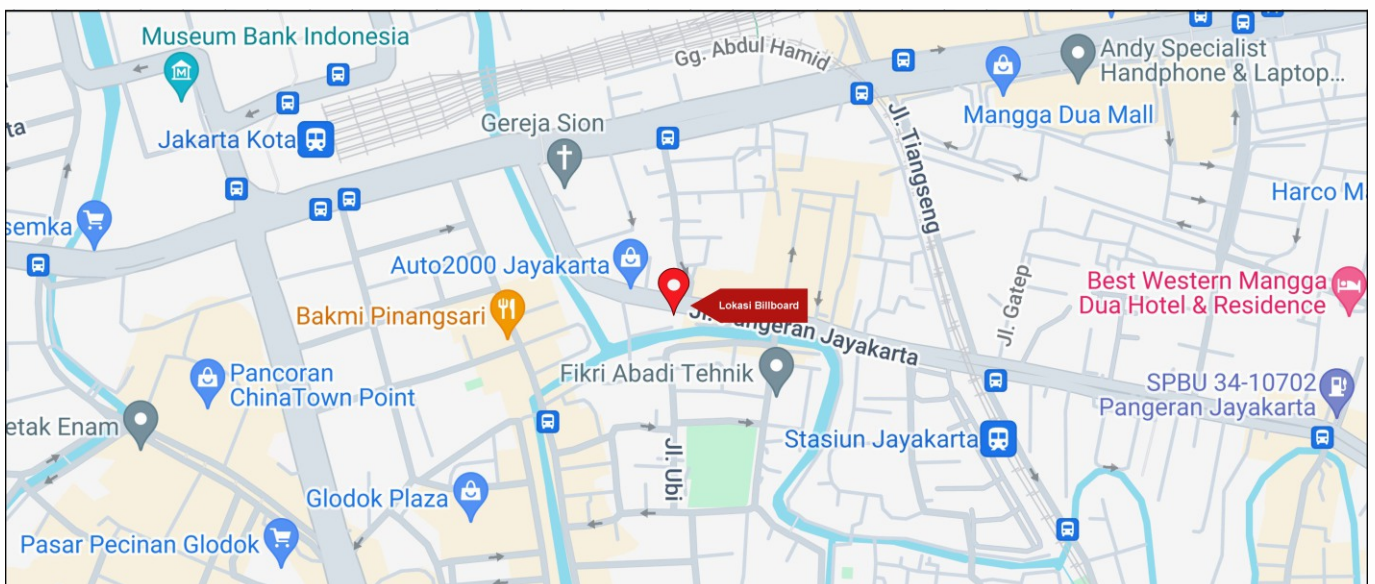

Foto Lokasi

Denah Lokasi

Description : Merupakan area padat lalu lintas, baik kendaraan pribadi maupun umum

**LALU LINTAS HARIAN RATA-RATA**

Mobil Pribadi	Sepeda Motor	Angkutan Umum	Lain-Lain (Pick Up, Truck, Dsb.)	Jumlah Total
-	-	-	-	-