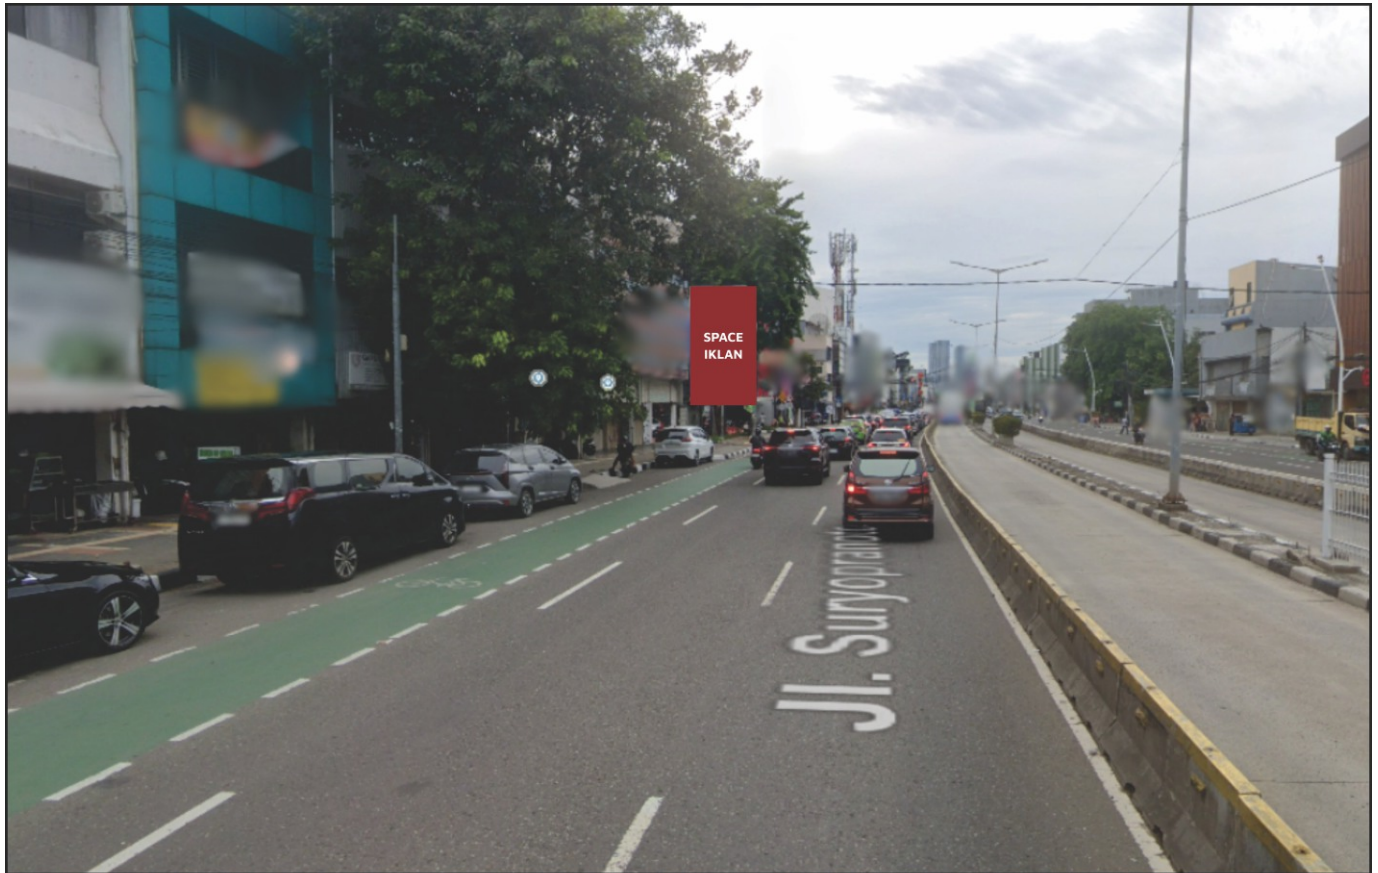

Foto Lokasi

Denah Lokasi

Description : Merupakan area padat lalu lintas, baik kendaraan pribadi maupun umum

LALU LINTAS HARIAN RATA-RATA

Mobil Pribadi	Sepeda Motor	Angkutan Umum	Lain-Lain (Pick Up, Truck, Dsb.)	Jumlah Total
-	-	-	-	-