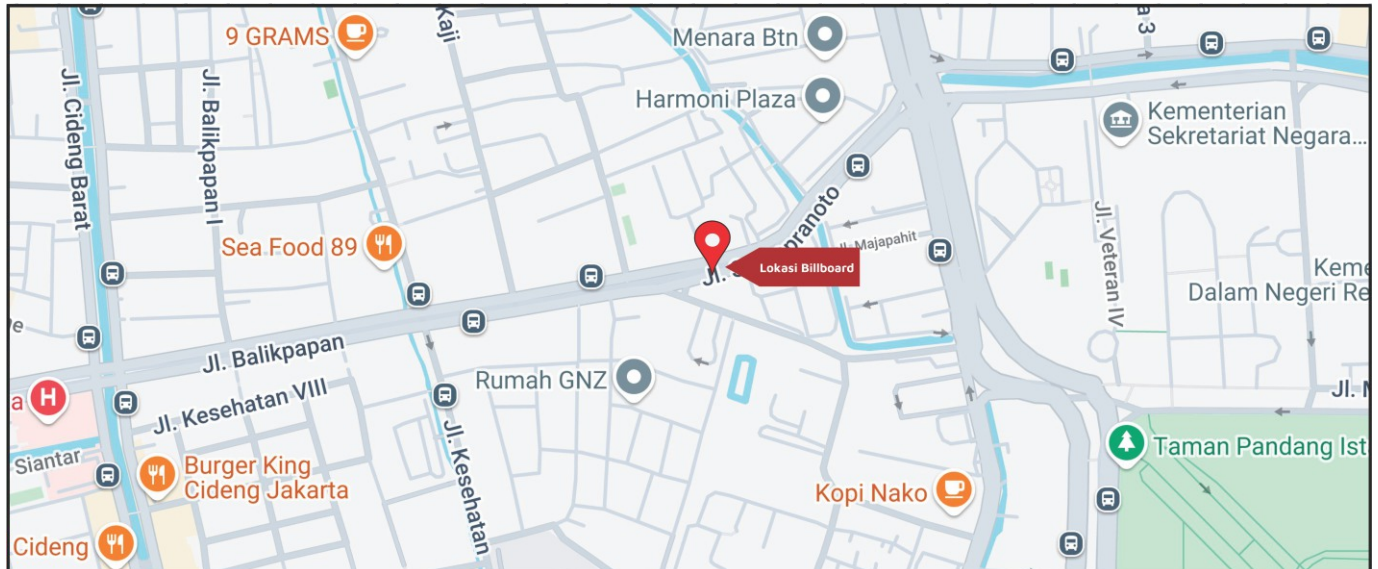

Foto Lokasi

Denah Lokasi

Description : Merupakan area padat lalu lintas, baik kendaraan pribadi maupun umum

LALU LINTAS HARIAN RATA-RATA

Mobil Pribadi	Sepeda Motor	Angkutan Umum	Lain-Lain (Pick Up, Truck, Dsb.)	Jumlah Total
-	-	-	-	-