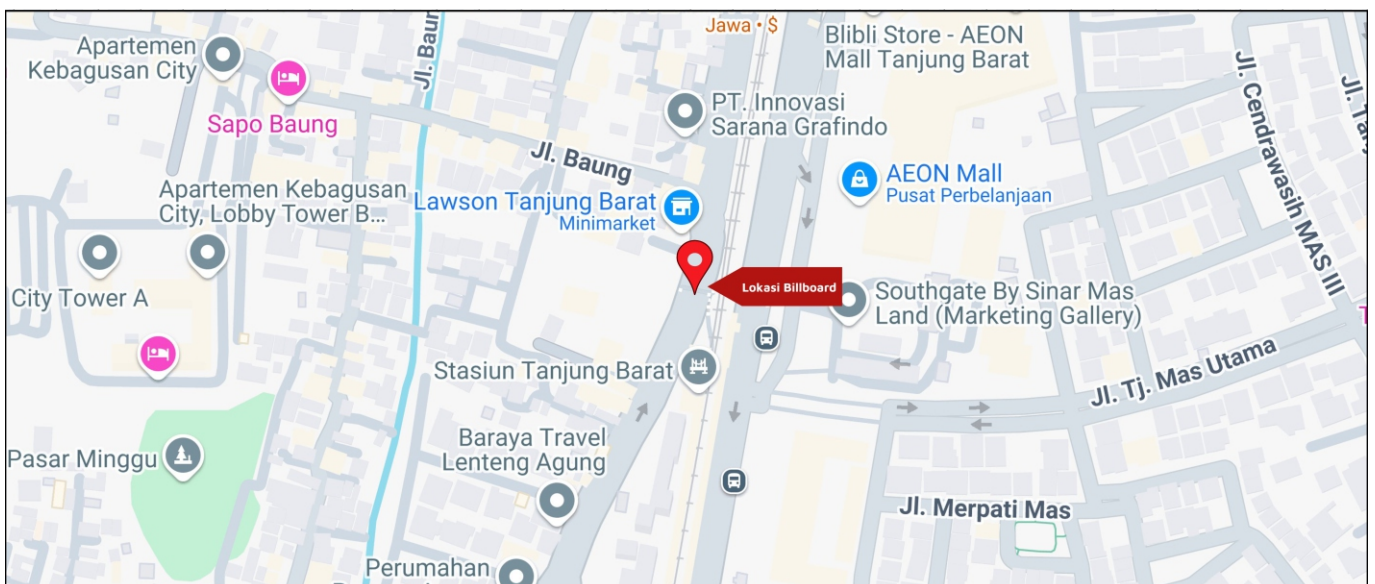

Foto Lokasi

Denah Lokasi

Description : Merupakan area padat lalu lintas, baik kendaraan pribadi maupun umum

LALU LINTAS HARIAN RATA-RATA

Mobil Pribadi	Sepeda Motor	Angkutan Umum	Lain-Lain (Pick Up, Truck, Dsb.)	Jumlah Total
-	-	-	-	-