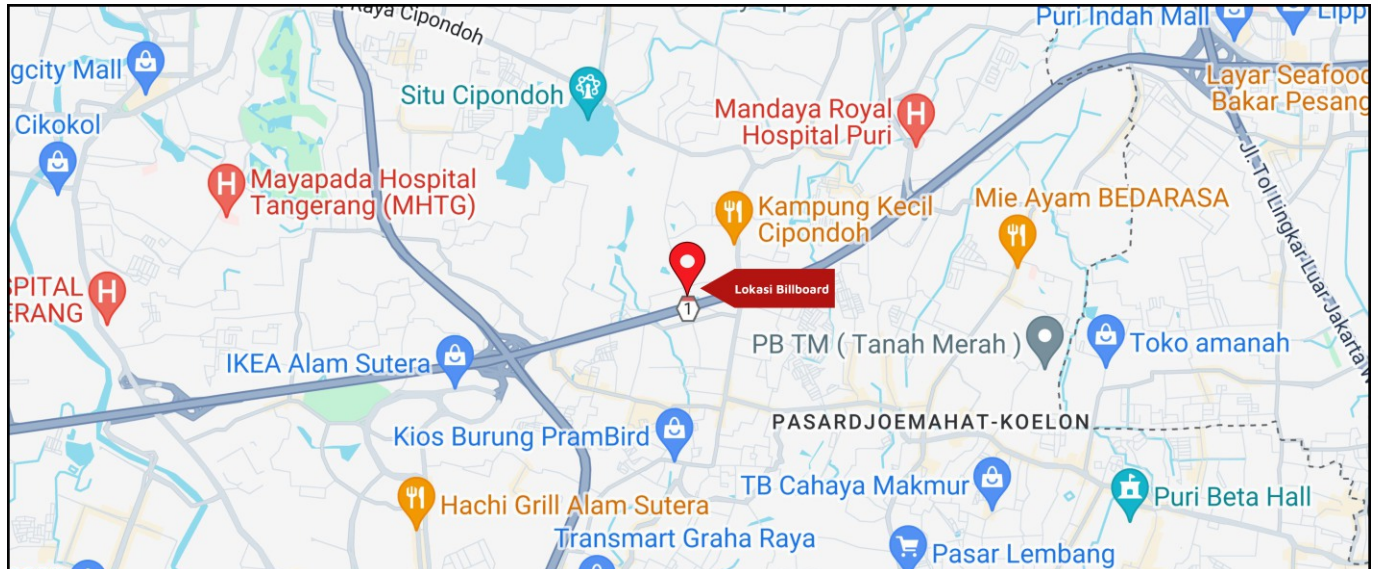

Foto Lokasi

Denah Lokasi

Description : Merupakan area padat lalu lintas, baik kendaraan pribadi maupun umum

LALU LINTAS HARIAN RATA-RATA

Mobil Pribadi	Sepeda Motor	Angkutan Umum	Lain-Lain (Pick Up, Truck, Dsb.)	Jumlah Total
-	-	-	-	-