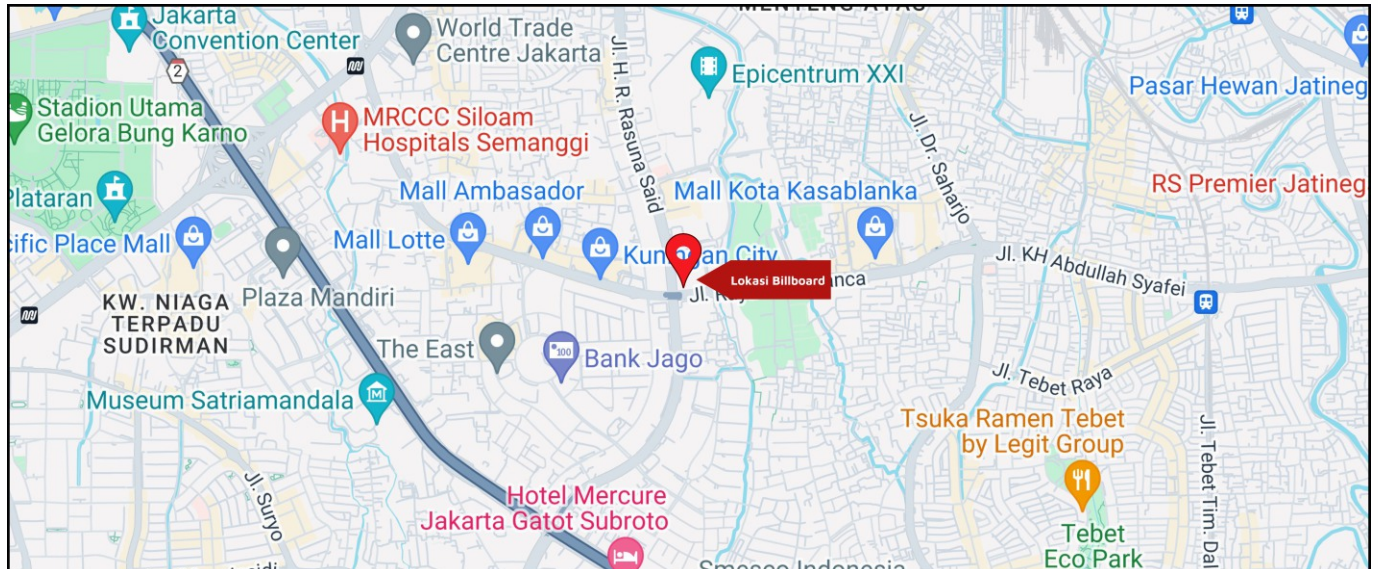

Foto Lokasi

Denah Lokasi

Description : Merupakan area padat lalu lintas, baik kendaraan pribadi maupun umum

LALU LINTAS HARIAN RATA-RATA

| Mobil Pribadi | Sepeda Motor | Angkutan Umum | Lain-Lain (Pick Up, Truck, Dsb.) | Jumlah Total |
|---------------|--------------|---------------|----------------------------------|--------------|
| -             | -            | -             | -                                | -            |