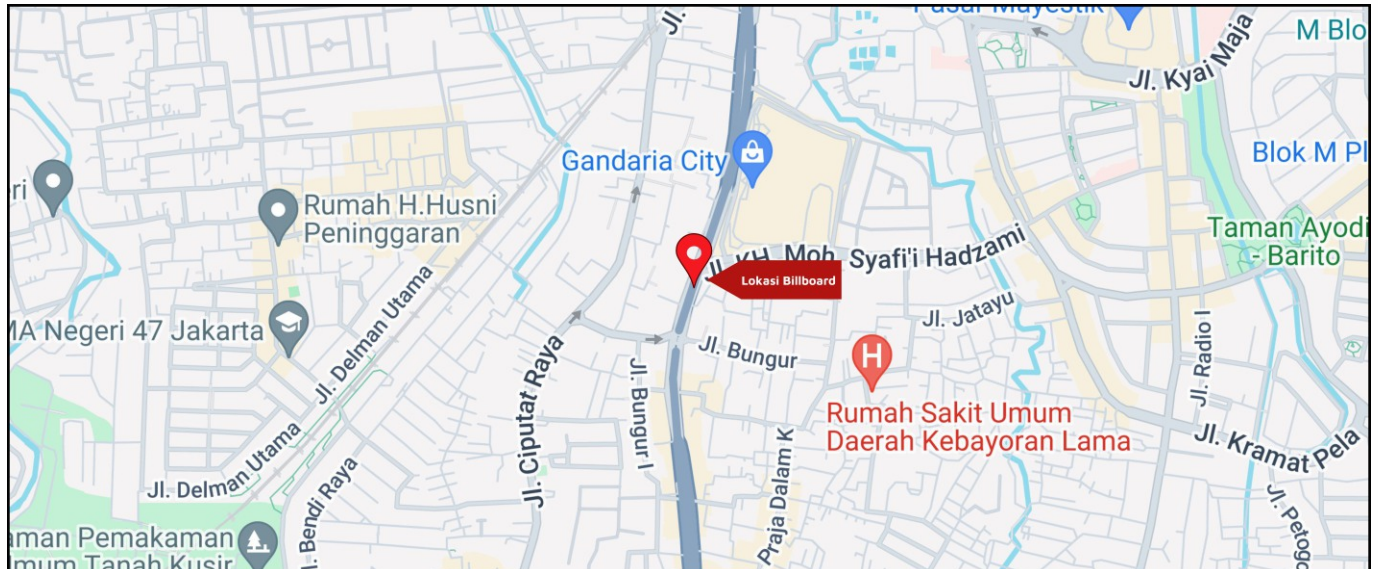

Foto Lokasi

Denah Lokasi

Description : Merupakan area padat lalu lintas, baik kendaraan pribadi maupun umum

LALU LINTAS HARIAN RATA-RATA

Mobil Pribadi	Sepeda Motor	Angkutan Umum	Lain-Lain (Pick Up, Truck, Dsb.)	Jumlah Total
-	-	-	-	-