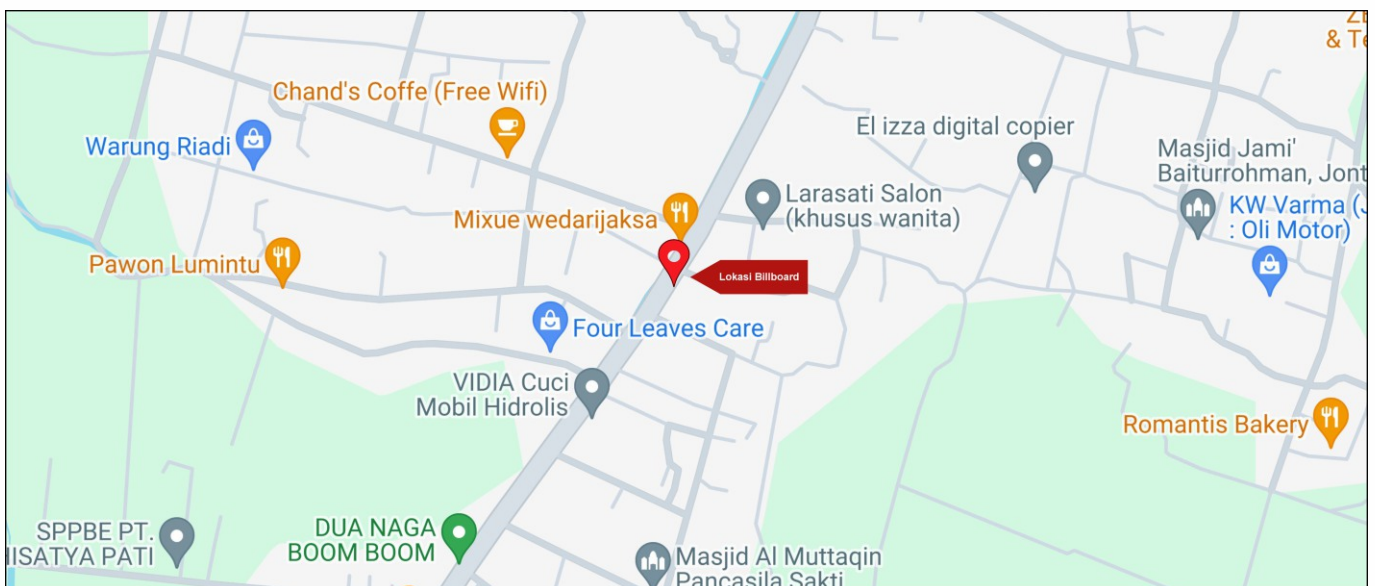

Foto Lokasi

Denah Lokasi

Description : Merupakan area padat lalu lintas, baik kendaraan pribadi maupun umum

LALU LINTAS HARIAN RATA-RATA

Mobil Pribadi	Sepeda Motor	Angkutan Umum	Lain-Lain (Pick Up, Truck, Dsb.)	Jumlah Total
-	-	-	-	-