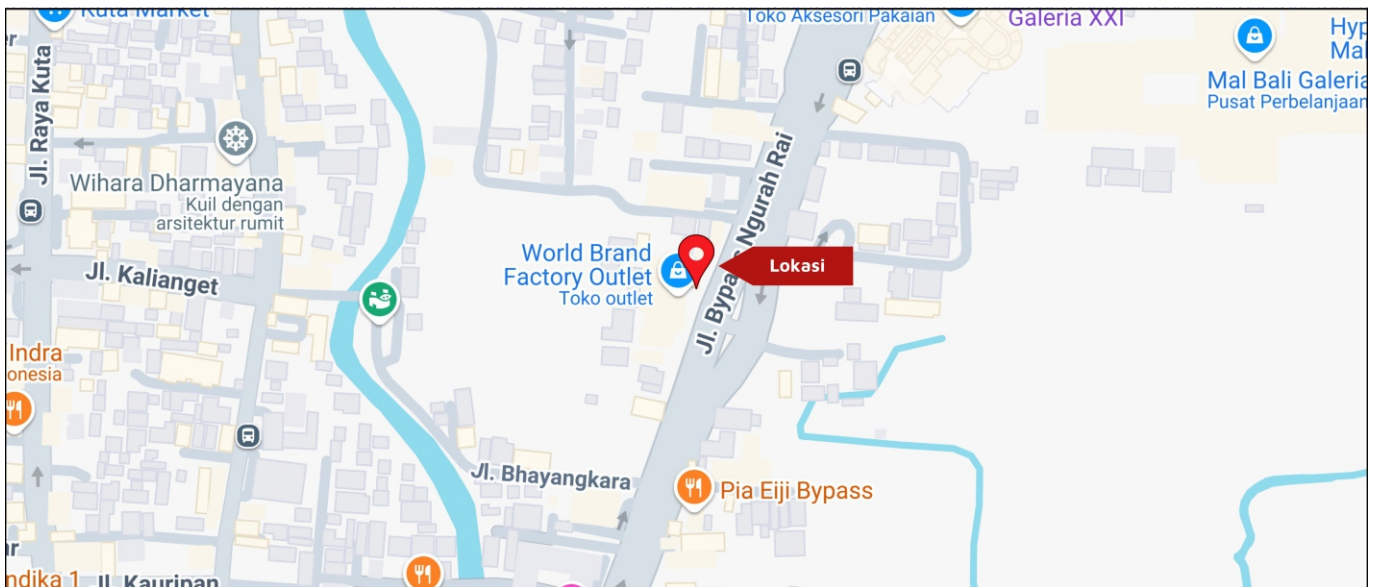

Foto Lokasi

Denah Lokasi

Description : Merupakan area padat lalu lintas, baik kendaraan pribadi maupun umum

LALU LINTAS HARIAN RATA-RATA

Mobil Pribadi	Sepeda Motor	Angkutan Umum	Lain-Lain (Pick Up, Truck, Dsb.)	Jumlah Total
-	-	-	-	-