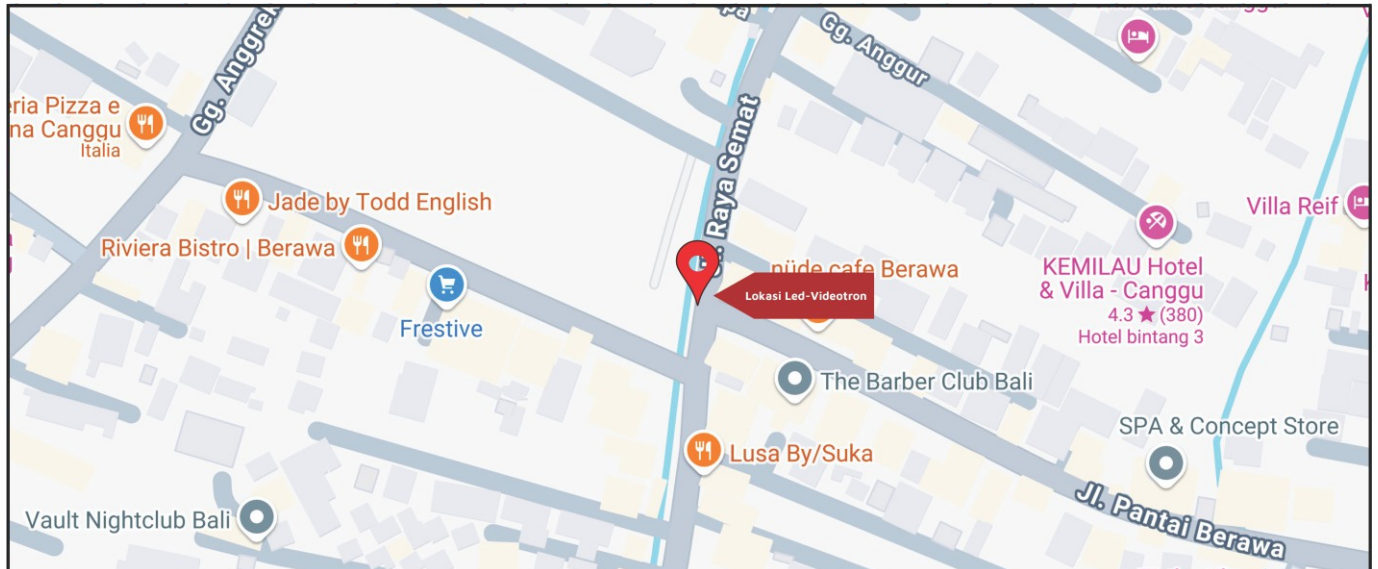

Foto Lokasi

Denah Lokasi

Description : Merupakan area padat lalu lintas, baik kendaraan pribadi maupun umum

LALU LINTAS HARIAN RATA-RATA

| Mobil Pribadi | Sepeda Motor | Angkutan Umum | Lain-Lain (Pick Up, Truck, Dsb.) | Jumlah Total |
|---------------|--------------|---------------|----------------------------------|--------------|
| -             | -            | -             | -                                | -            |