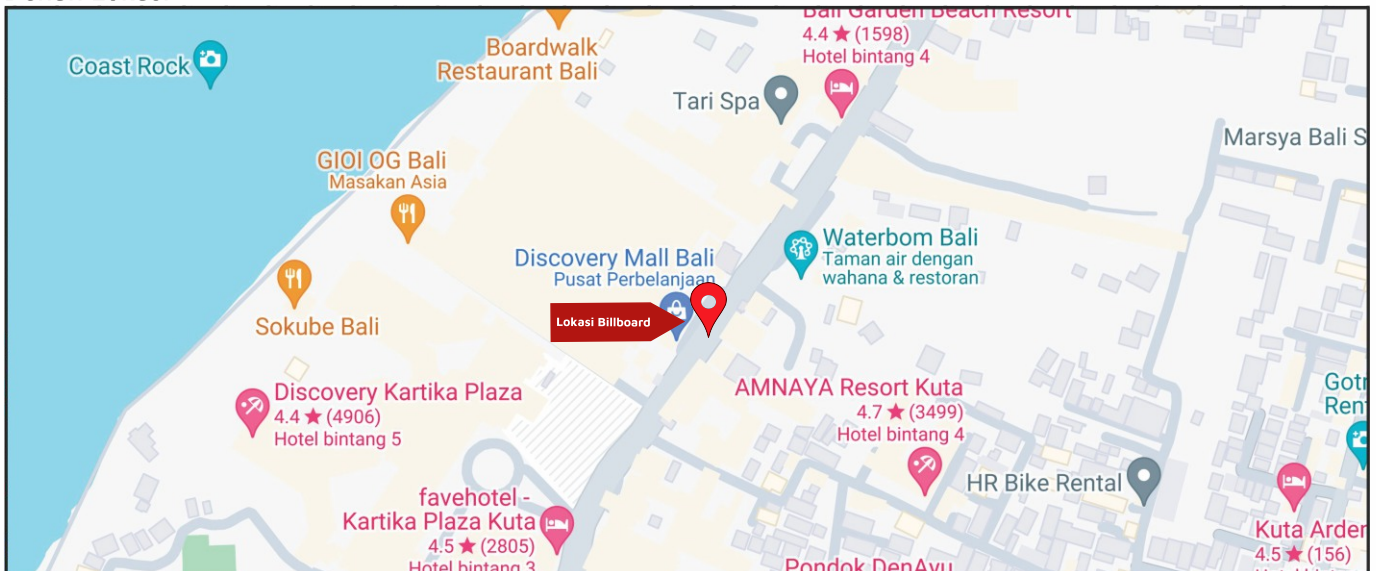

Foto Lokasi

Denah Lokasi

Description : Merupakan area padat lalu lintas, baik kendaraan pribadi maupun umum

LALU LINTAS HARIAN RATA-RATA

Mobil Pribadi	Sepeda Motor	Angkutan Umum	Lain-Lain (Pick Up, Truck, Dsb.)	Jumlah Total
-	-	-	-	-