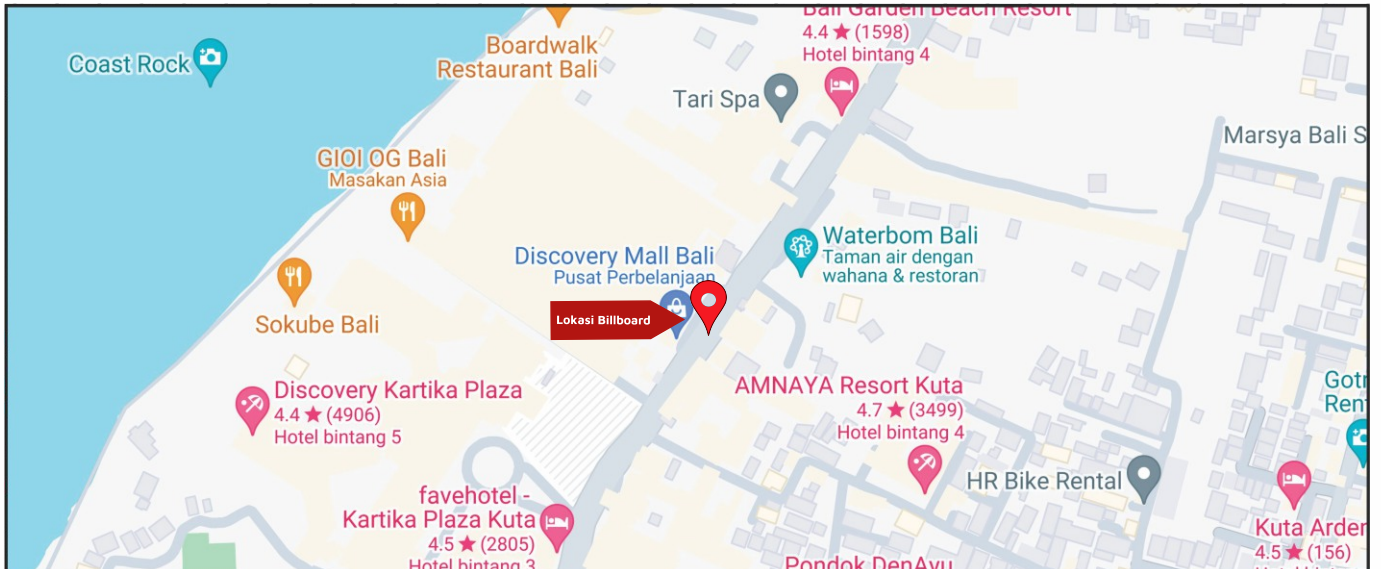

Foto Lokasi

Denah Lokasi

Description : Merupakan area padat lalu lintas, baik kendaraan pribadi maupun umum

LALU LINTAS HARIAN RATA-RATA

Mobil Pribadi	Sepeda Motor	Angkutan Umum	Lain-Lain (Pick Up, Truck, Dsb.)	Jumlah Total
-	-	-	-	-