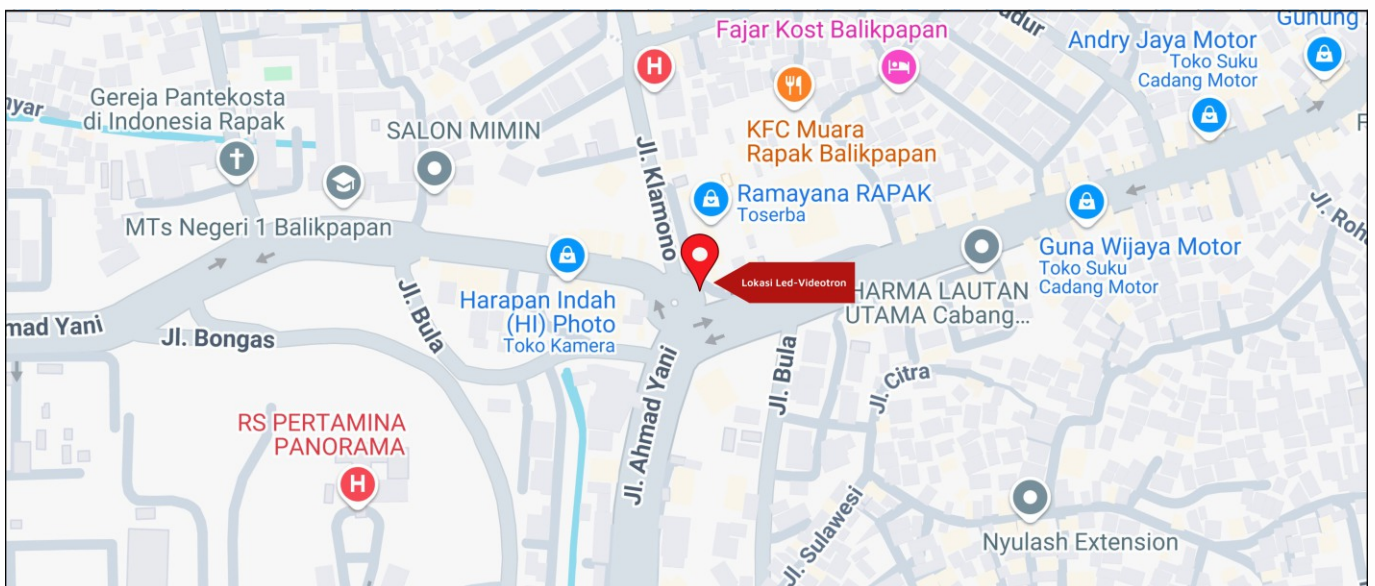

Foto Lokasi

Denah Lokasi

Description : Merupakan area padat lalu lintas, baik kendaraan pribadi maupun umum

LALU LINTAS HARIAN RATA-RATA

Mobil Pribadi	Sepeda Motor	Angkutan Umum	Lain-Lain (Pick Up, Truck, Dsb.)	Jumlah Total
-	-	-	-	-