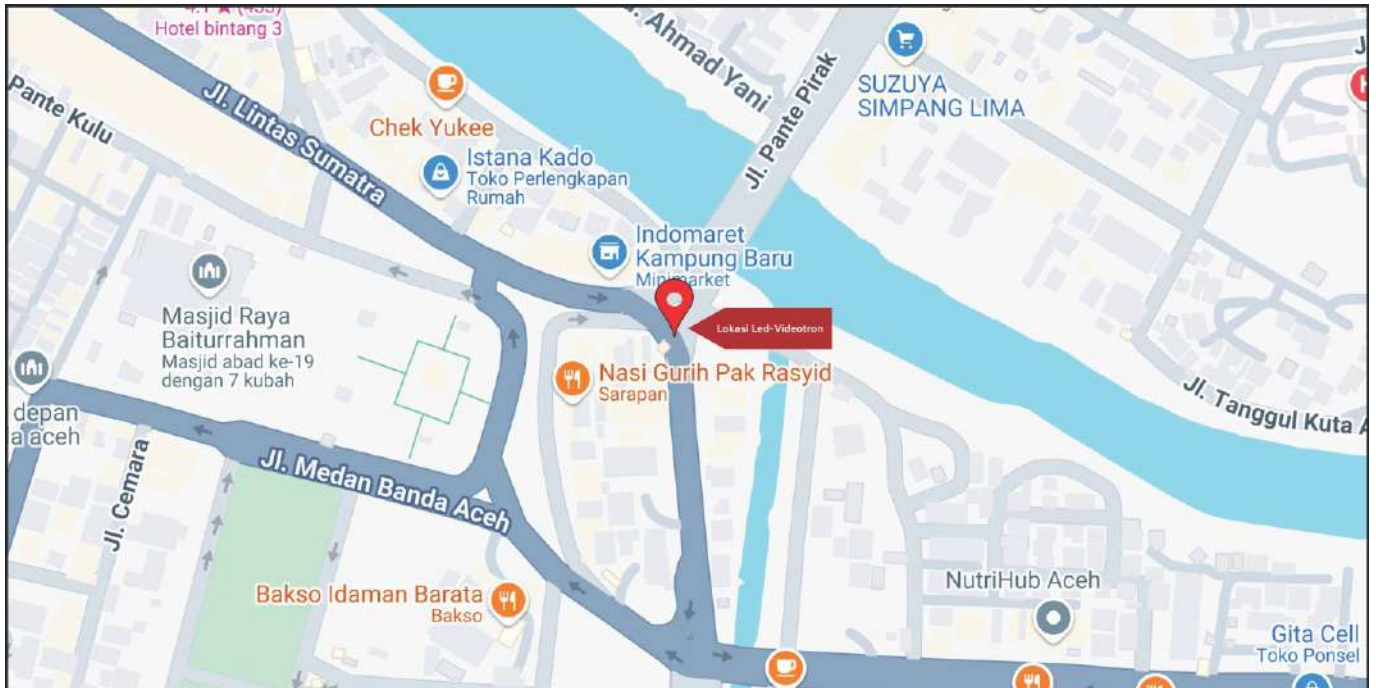

Foto Lokasi

Denah Lokasi

Description : Merupakan area padat lalu lintas, baik kendaraan pribadi maupun umum

LALU LINTAS HARIAN RATA-RATA

Mobil Pribadi	Sepeda Motor	Angkutan Umum	Lain-Lain (Pick Up, Truck, Dsb.)	Jumlah Total
-	-	-	-	-