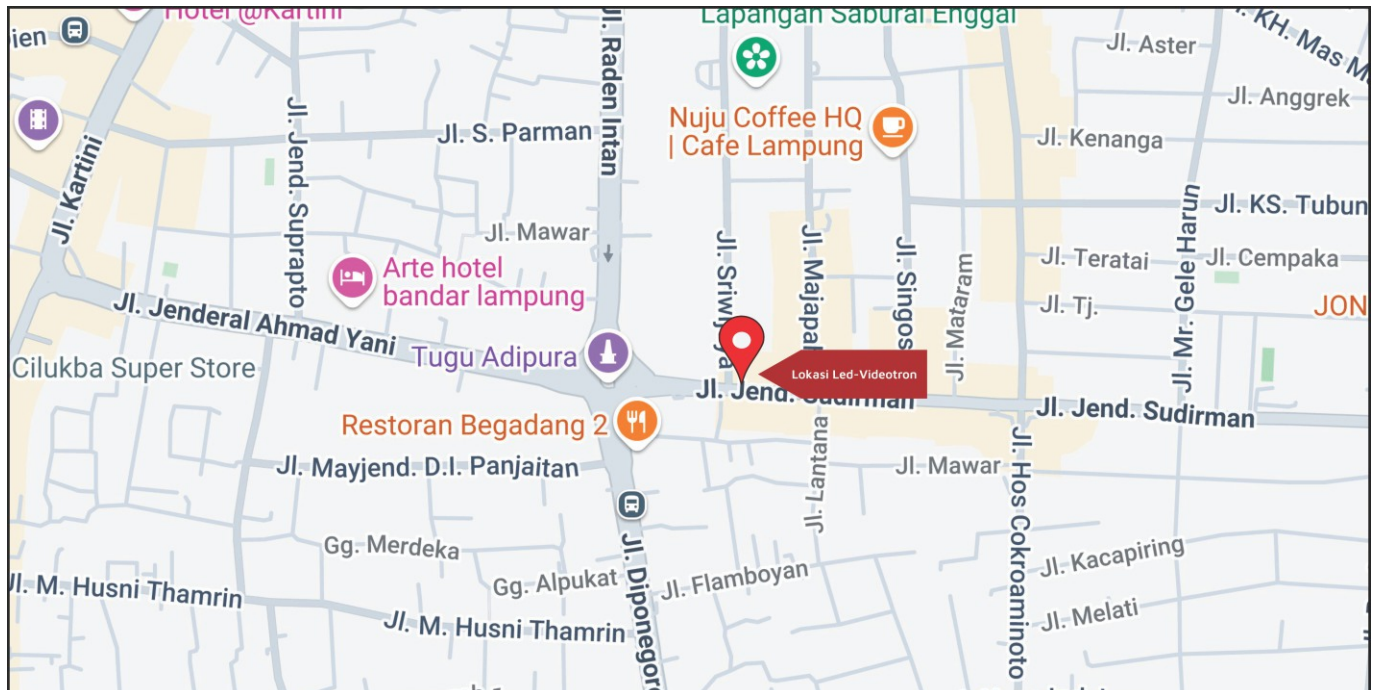

Foto Lokasi

Denah Lokasi

Description : Merupakan area padat lalu lintas, baik kendaraan pribadi maupun umum

**LALU LINTAS HARIAN RATA-RATA**

Mobil Pribadi	Sepeda Motor	Angkutan Umum	Lain-Lain (Pick Up, Truck, Dsb.)	Jumlah Total
-	-	-	-	-