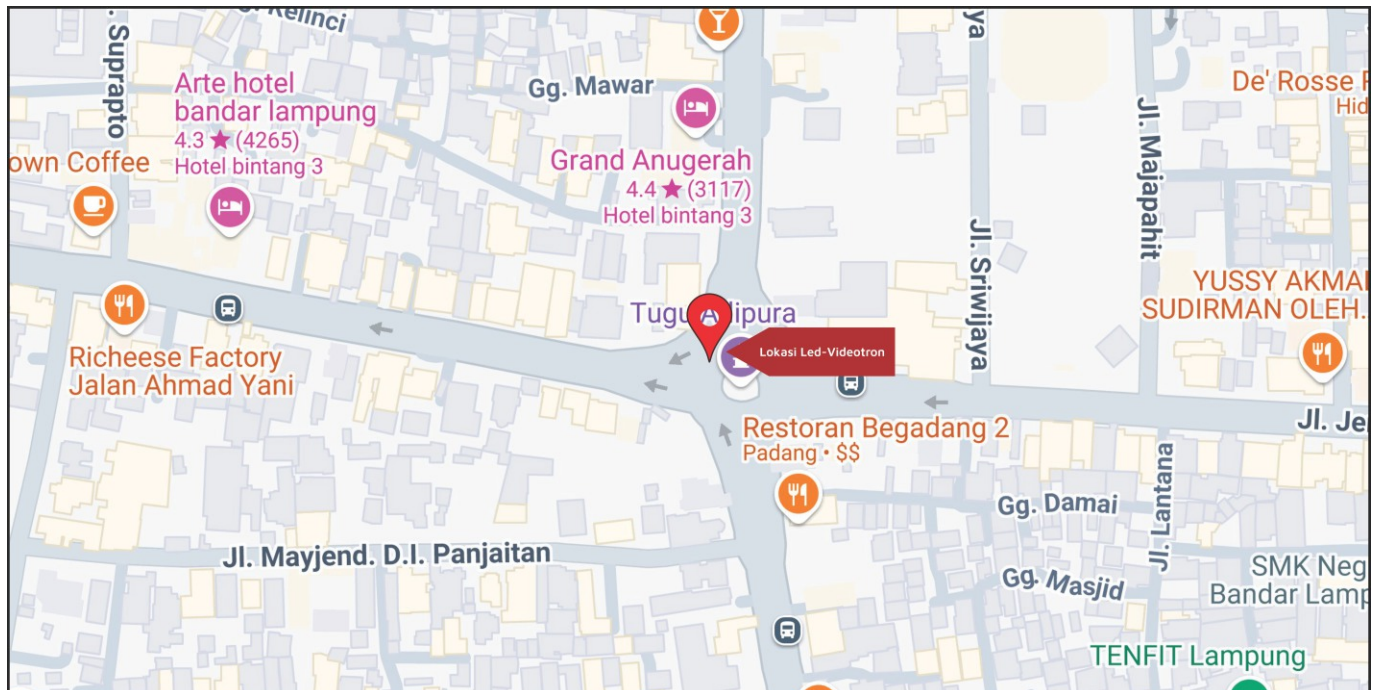

Foto Lokasi

Denah Lokasi

Description : Merupakan area padat lalu lintas, baik kendaraan pribadi maupun umum

**LALU LINTAS HARIAN RATA-RATA**

Mobil Pribadi	Sepeda Motor	Angkutan Umum	Lain-Lain (Pick Up, Truck, Dsb.)	Jumlah Total
-	-	-	-	-