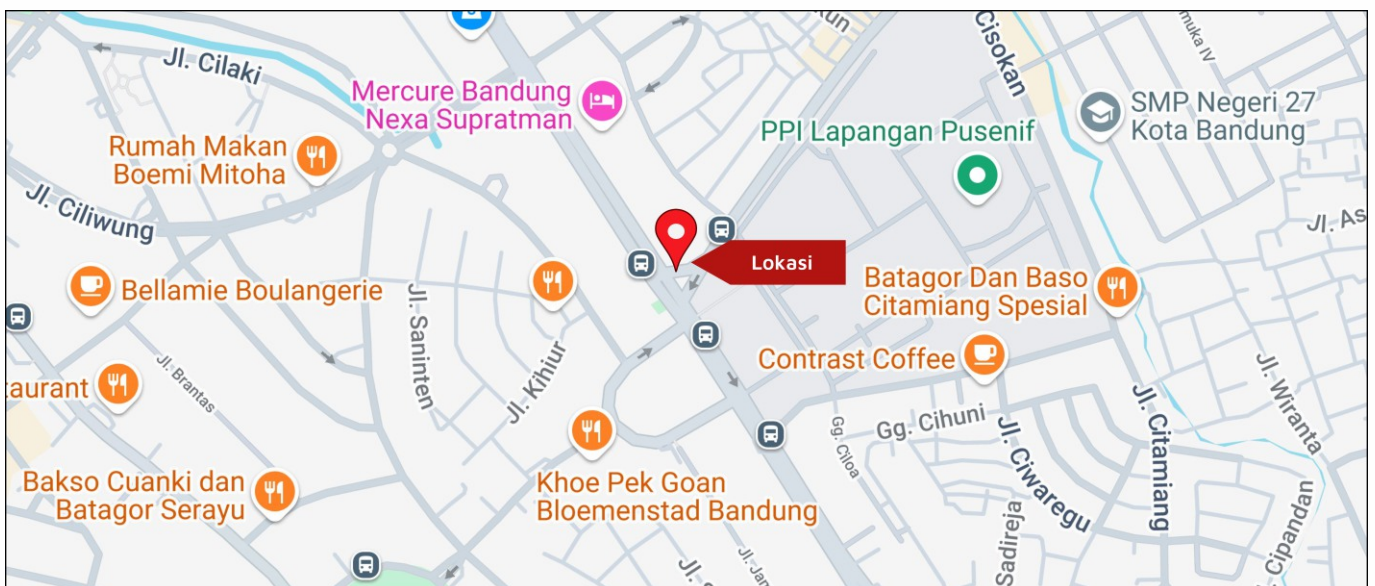

Foto Lokasi

Denah Lokasi

Description : Merupakan area padat lalu lintas, baik kendaraan pribadi maupun umum

LALU LINTAS HARIAN RATA-RATA

Mobil Pribadi	Sepeda Motor	Angkutan Umum	Lain-Lain (Pick Up, Truck, Dsb.)	Jumlah Total
-	-	-	-	-