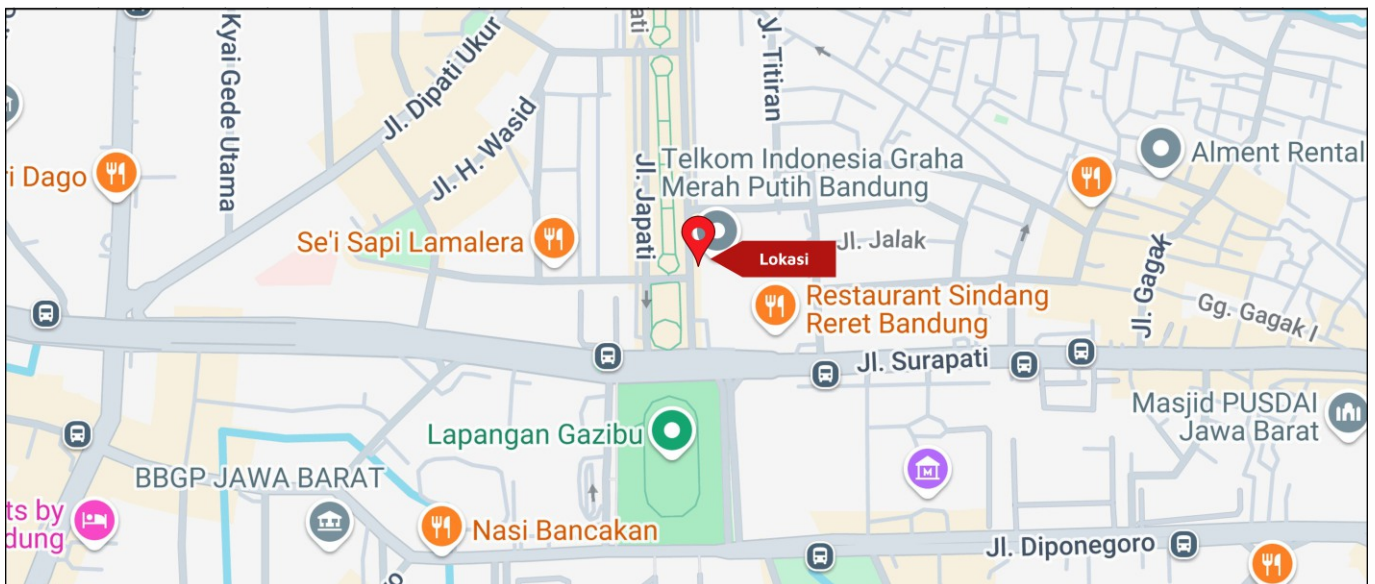

Foto Lokasi

Denah Lokasi

Description : Merupakan area padat lalu lintas, baik kendaraan pribadi maupun umum

LALU LINTAS HARIAN RATA-RATA

Mobil Pribadi	Sepeda Motor	Angkutan Umum	Lain-Lain (Pick Up, Truck, Dsb.)	Jumlah Total
-	-	-	-	-