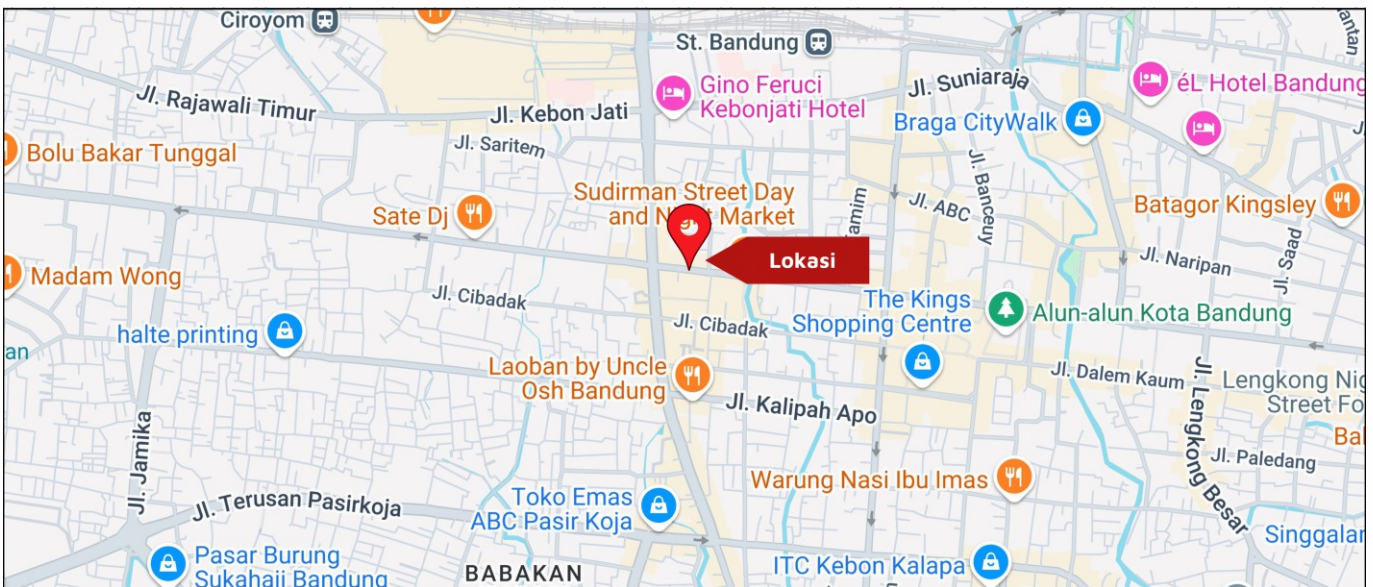

Foto Lokasi

Denah Lokasi

Description : Merupakan area padat lalu lintas, baik kendaraan pribadi maupun umum

**LALU LINTAS HARIAN RATA-RATA**

Mobil Pribadi	Sepeda Motor	Angkutan Umum	Lain-Lain (Pick Up, Truck, Dsb.)	Jumlah Total
-	-	-	-	-