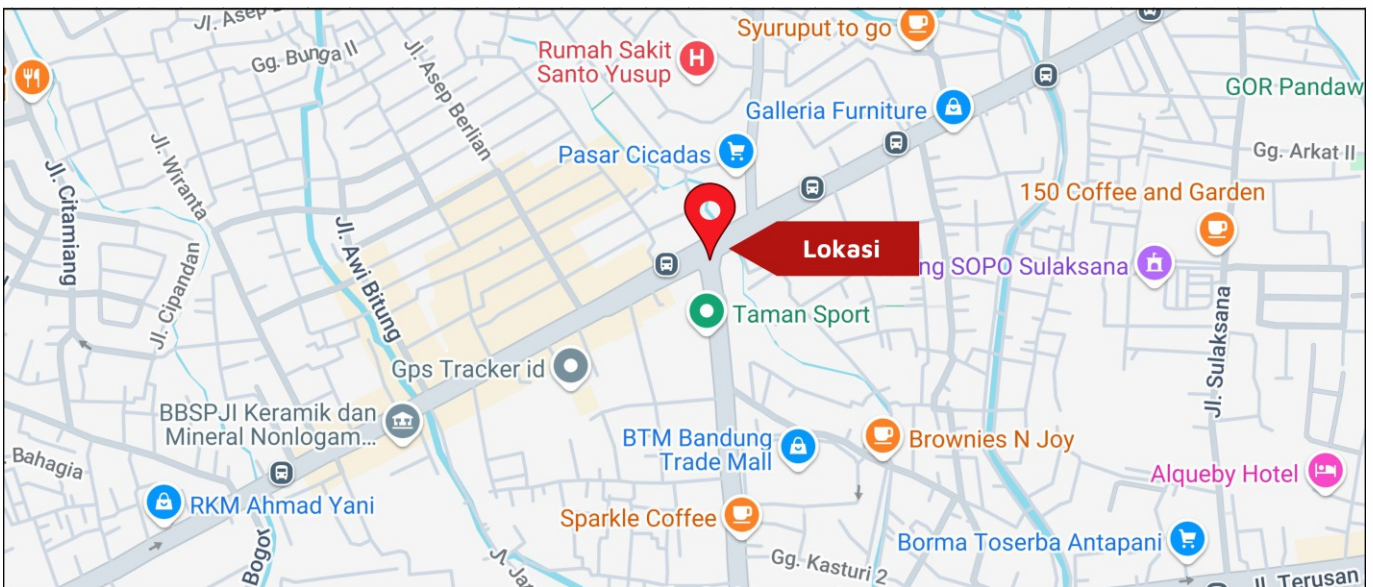

Foto Lokasi

Denah Lokasi

Description : Merupakan area padat lalu lintas, baik kendaraan pribadi maupun umum

LALU LINTAS HARIAN RATA-RATA

Mobil Pribadi	Sepeda Motor	Angkutan Umum	Lain-Lain (Pick Up, Truck, Dsb.)	Jumlah Total
-	-	-	-	-