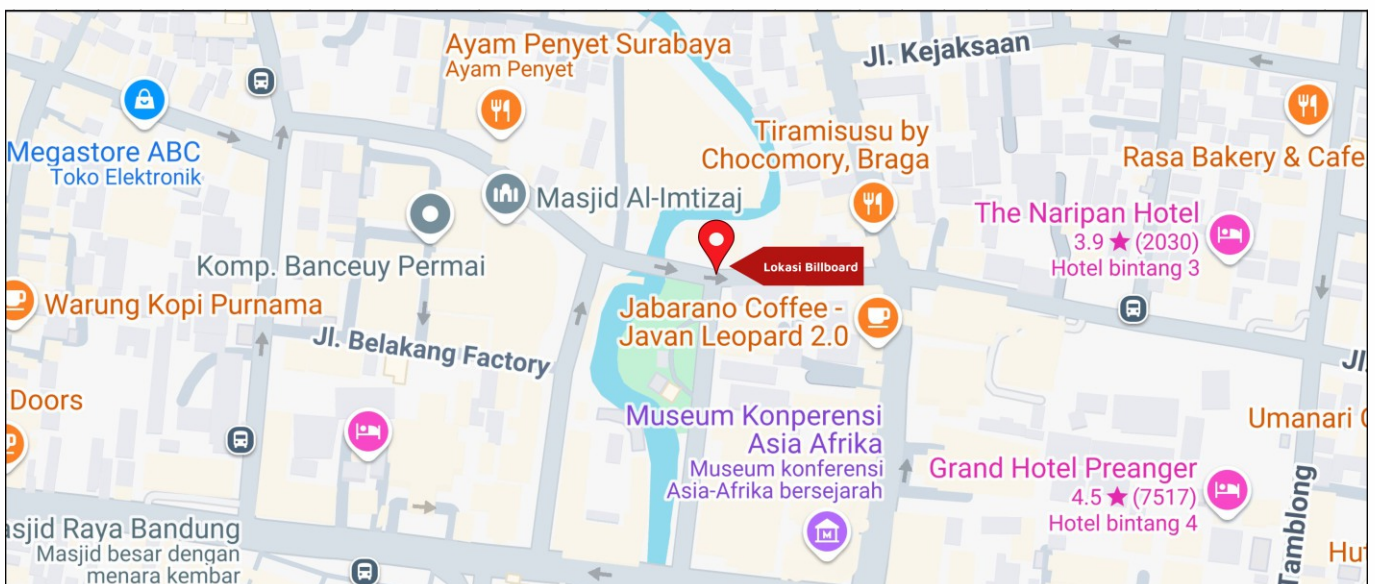

Foto Lokasi

Denah Lokasi

Description : Merupakan area padat lalu lintas, baik kendaraan pribadi maupun umum

LALU LINTAS HARIAN RATA-RATA

Mobil Pribadi	Sepeda Motor	Angkutan Umum	Lain-Lain (Pick Up, Truck, Dsb.)	Jumlah Total
-	-	-	-	-