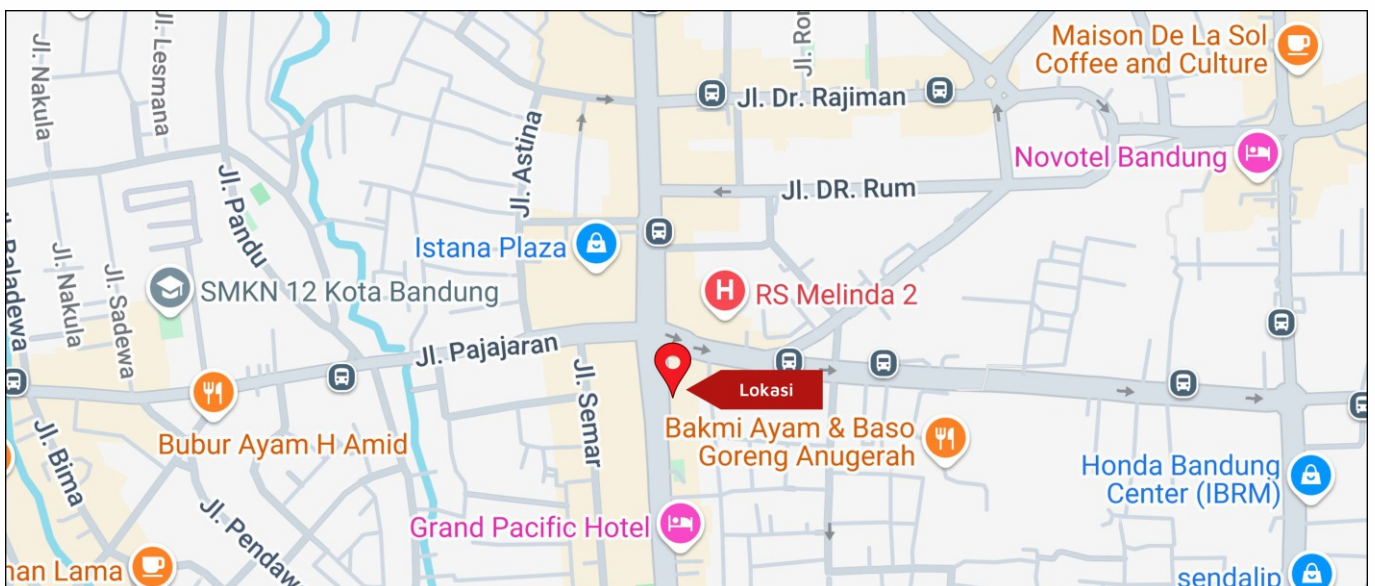

Foto Lokasi

Denah Lokasi

Description : Merupakan area padat lalu lintas, baik kendaraan pribadi maupun umum

LALU LINTAS HARIAN RATA-RATA

Mobil Pribadi	Sepeda Motor	Angkutan Umum	Lain-Lain (Pick Up, Truck, Dsb.)	Jumlah Total
-	-	-	-	-