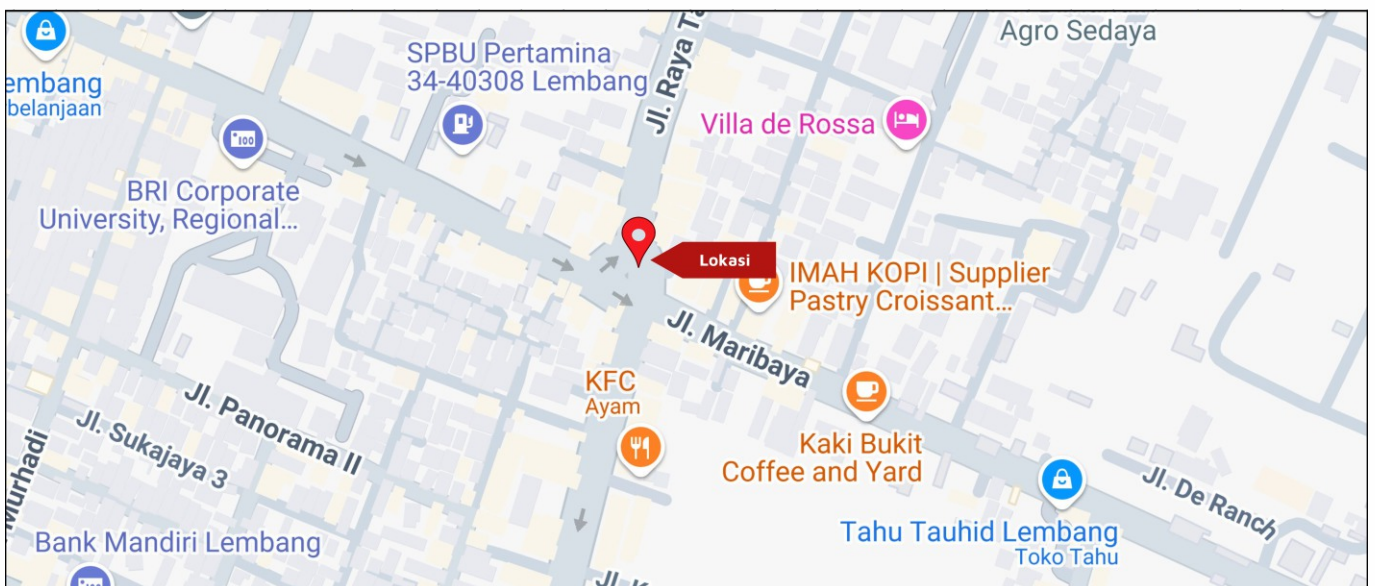

Foto Lokasi

Denah Lokasi

Description : Merupakan area padat lalu lintas, baik kendaraan pribadi maupun umum

LALU LINTAS HARIAN RATA-RATA

Mobil Pribadi	Sepeda Motor	Angkutan Umum	Lain-Lain (Pick Up, Truck, Dsb.)	Jumlah Total
-	-	-	-	-