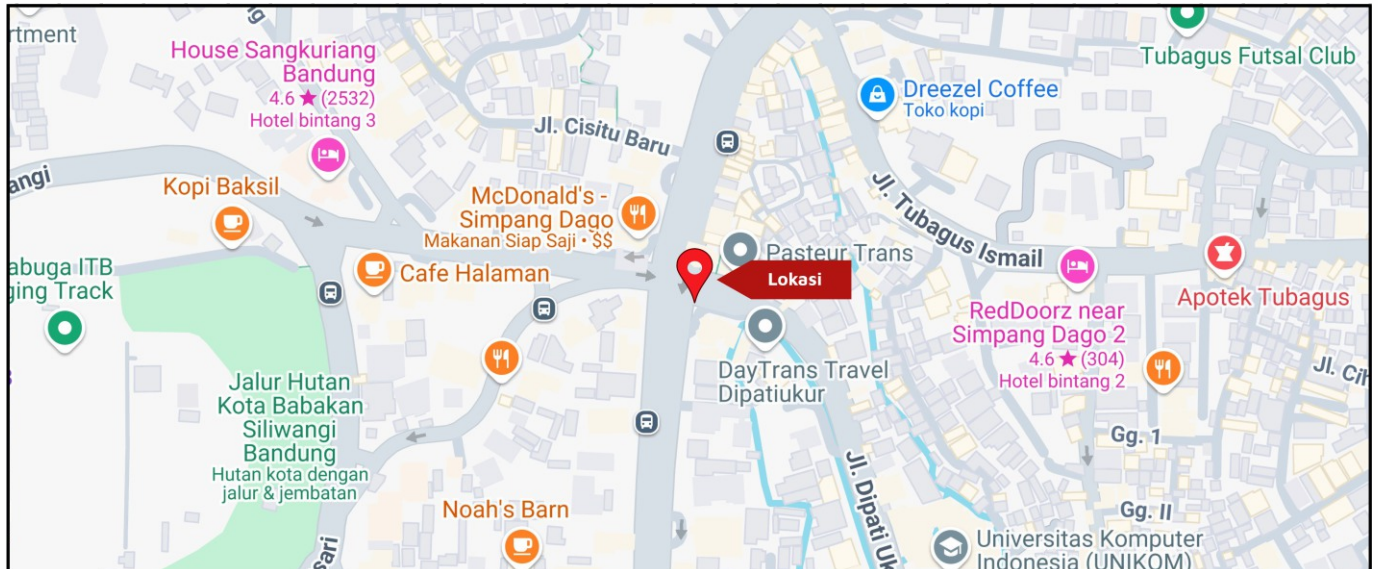

Foto Lokasi

Denah Lokasi

Description : Merupakan area padat lalu lintas, baik kendaraan pribadi maupun umum

LALU LINTAS HARIAN RATA-RATA

Mobil Pribadi	Sepeda Motor	Angkutan Umum	Lain-Lain (Pick Up, Truck, Dsb.)	Jumlah Total
-	-	-	-	-