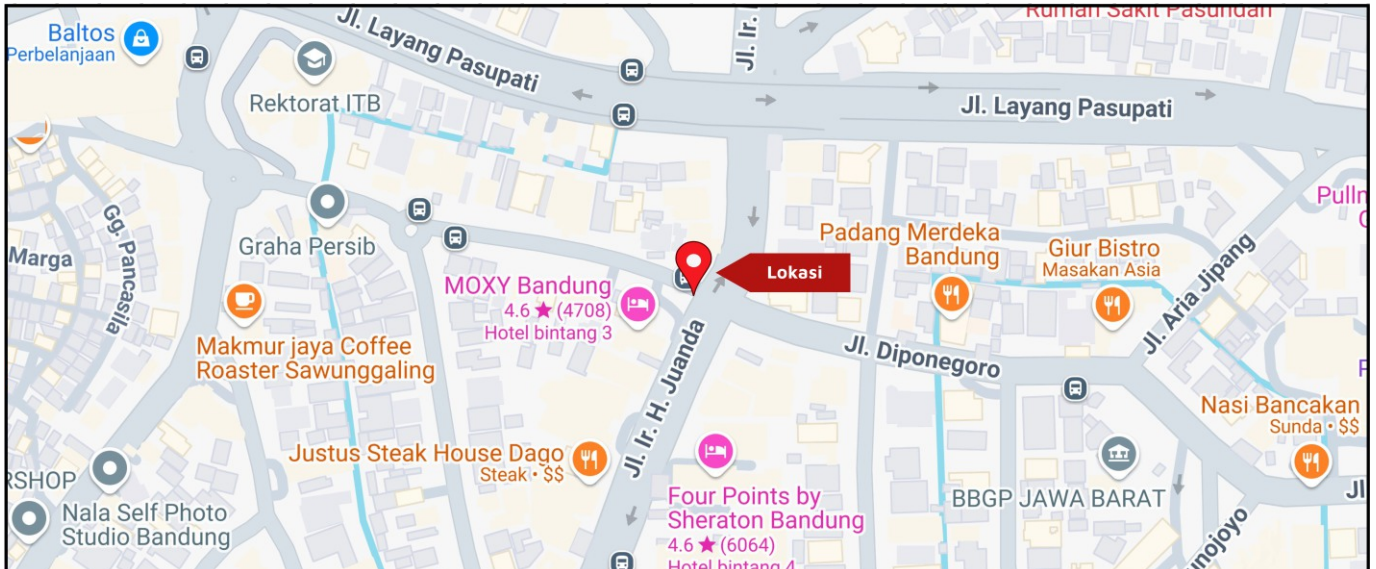

Foto Lokasi

Denah Lokasi

Description : Merupakan area padat lalu lintas, baik kendaraan pribadi maupun umum

LALU LINTAS HARIAN RATA-RATA

Mobil Pribadi	Sepeda Motor	Angkutan Umum	Lain-Lain (Pick Up, Truck, Dsb.)	Jumlah Total
-	-	-	-	-