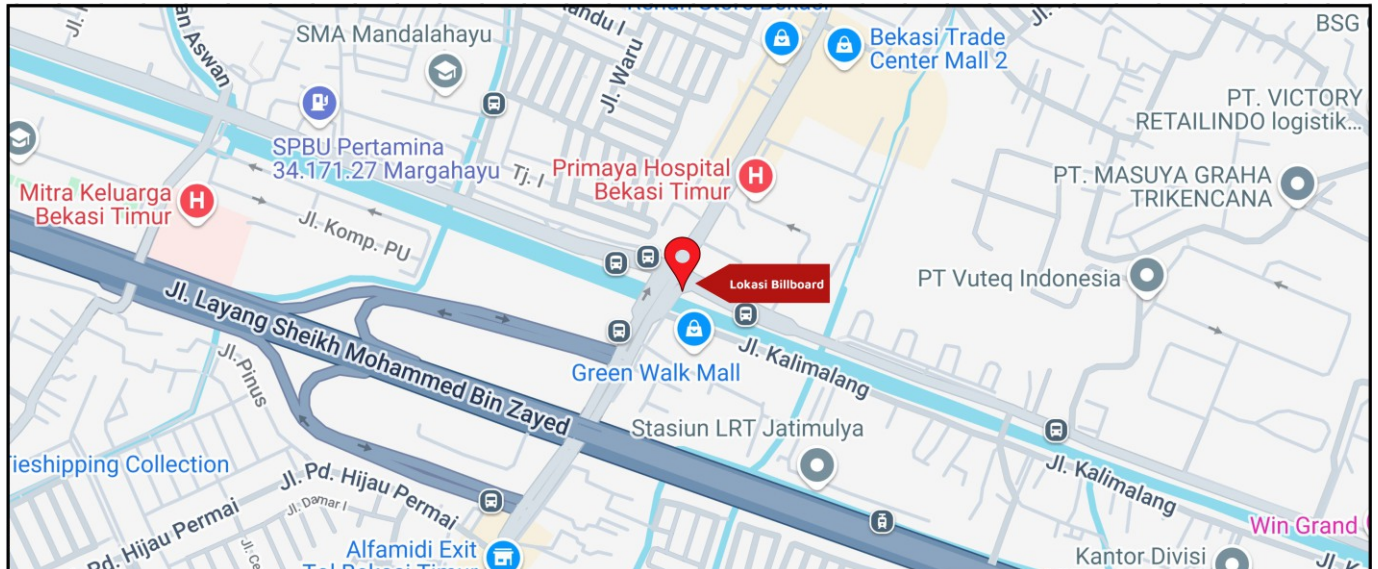

Foto Lokasi

Denah Lokasi

Description : Merupakan area padat lalu lintas, baik kendaraan pribadi maupun umum

LALU LINTAS HARIAN RATA-RATA

Mobil Pribadi	Sepeda Motor	Angkutan Umum	Lain-Lain (Pick Up, Truck, Dsb.)	Jumlah Total
-	-	-	-	-