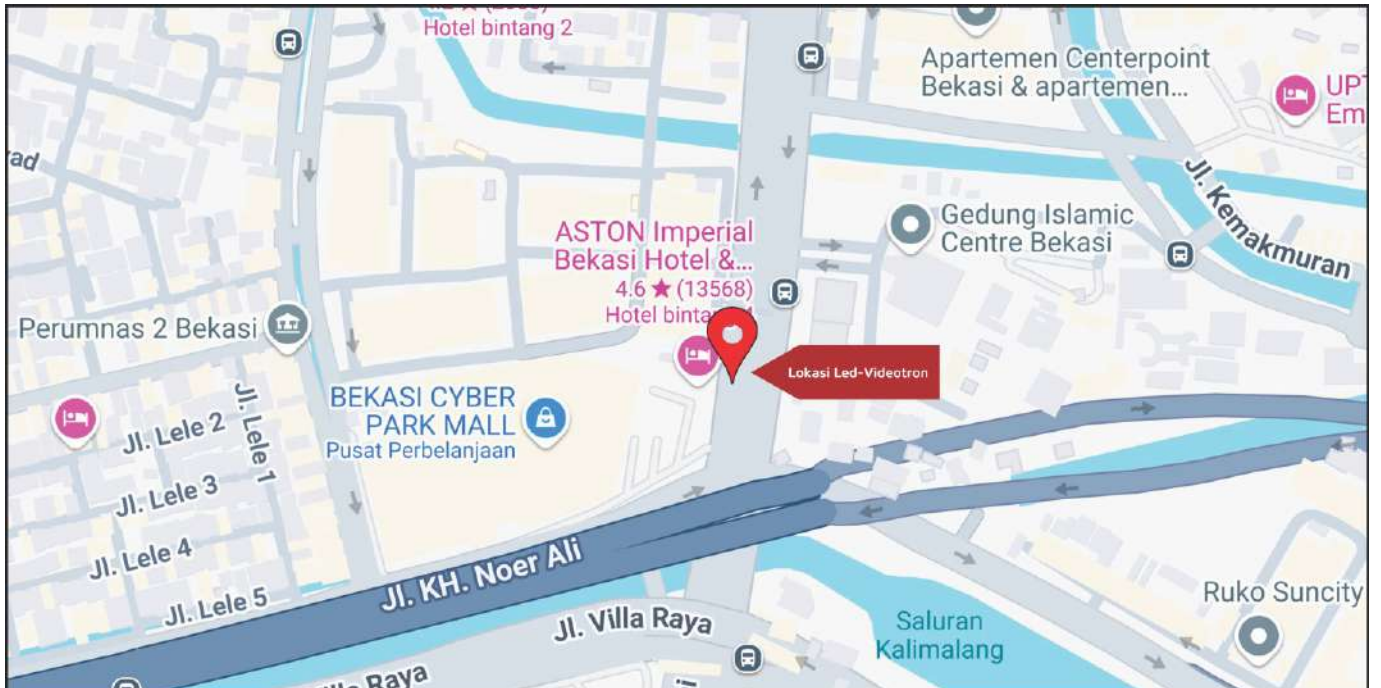

Foto Lokasi

Denah Lokasi

Description : Merupakan area padat lalu lintas, baik kendaraan pribadi maupun umum

LALU LINTAS HARIAN RATA-RATA

Mobil Pribadi	Sepeda Motor	Angkutan Umum	Lain-Lain (Pick Up, Truck, Dsb.)	Jumlah Total
-	-	-	-	-