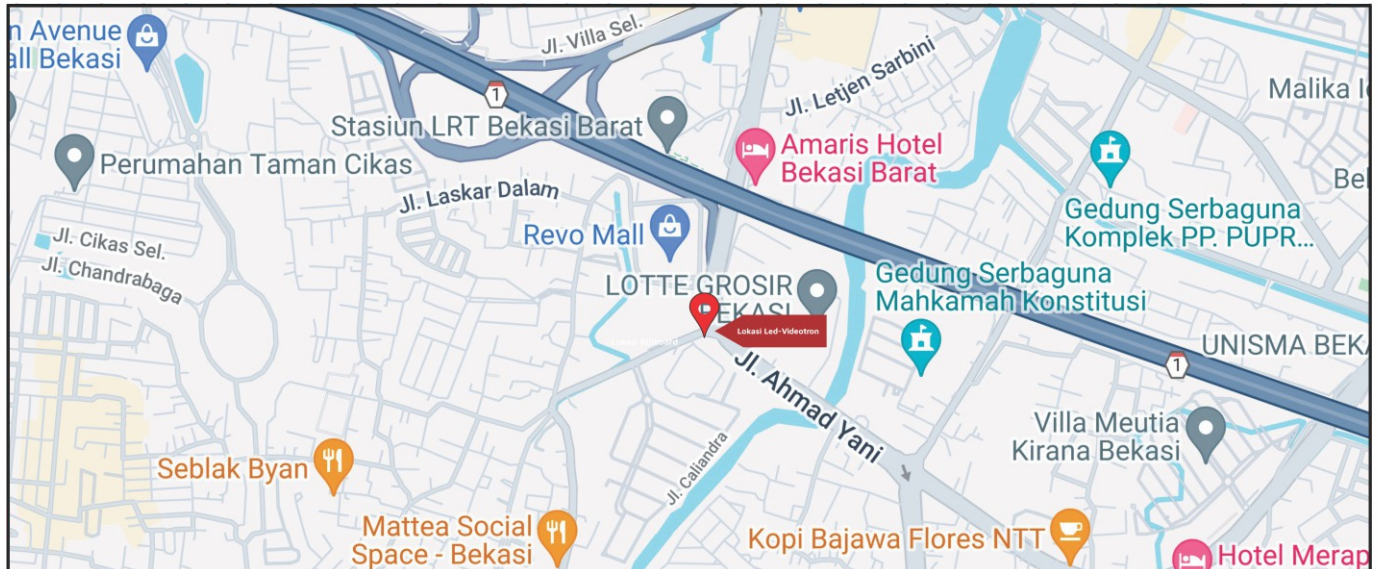

Foto Lokasi

Denah Lokasi

Description : Merupakan area padat lalu lintas, baik kendaraan pribadi maupun umum

LALU LINTAS HARIAN RATA-RATA

Mobil Pribadi	Sepeda Motor	Angkutan Umum	Lain-Lain (Pick Up, Truck, Dsb.)	Jumlah Total
-	-	-	-	-